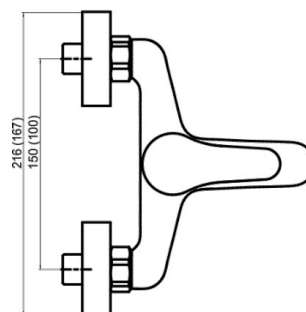

94420/1,0

Vanová baterie bez příslušenství 150 mm Titan IRIS New chrom

EAN :8590309068679

Intrastat :84818011

Provedení : chrom

Cena : 743 Kč (bez DPH)

Hmotnost : 1,340 kg (brutto)

Kvalitní a odolná keramická kartuše 35 mm s prodlouženou zárukou 5 let. Prvotřídní chromové provedení. Vanová nástěnná baterie s roztečí 150 mm a kovovým aretačním přepínačem.

Nazev	Hodnota	Jednotka
Příslušenství	bez sprchové soupravy	
Hloubka krabice	228	mm
Šířka krabice	173	mm
Výška krabice	130	mm
Provedení	chrom	
Výška výrobku	125	mm
Šířka výrobku	180	mm
Hloubka výrobku	140	mm
Záruka na těsnost kartuše	5	rok
Rozteč baterie	150	mm
Typ kartuše	35	mm
Typ ramene	pevné	
Materiál	mosaz	