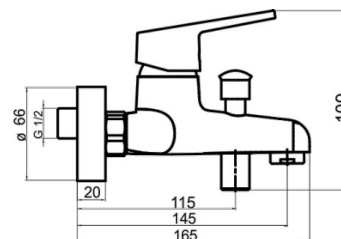

94420/1,0

Vanová baterie bez příslušenství 150 mm Titan IRIS New chrom

EAN :8590309068679

Intrastat :84818011

Provedení : chrom

Cena : 743 Kč (bez DPH)

Hmotnost : 1,340 kg (brutto)

Kvalitní a odolná keramická kartuše 35 mm s prodlouženou zárukou 5 let. Prvotřídní chromové provedení. Vanová nástěnná baterie s roztečí 150 mm a kovovým aretačním přepínačem.

Nazev	Hodnota	Jednotka
Příslušenství	bez sprchové soupravy	
Hloubka krabice	228	mm
Šířka krabice	173	mm
Výška krabice	130	mm
Provedení	chrom	
Výška výrobku	125	mm
Šířka výrobku	180	mm
Hloubka výrobku	140	mm
Záruka na těsnost kartuše	5	rok
Rozteč baterie	150	mm
Typ kartuše	35	mm
Typ ramene	pevné	
Materiál	mosaz	