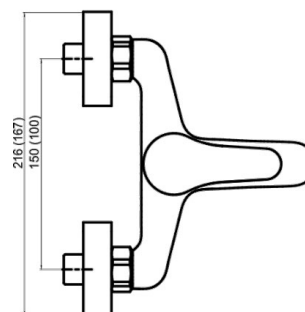

94424/1,0

Vanová baterie bez příslušenství 100 mm Titan IRIS New chrom

EAN :8590309068686

Intrastat :84818011

Provedení : chrom

Cena : 743 Kč (bez DPH)

Hmotnost : 1,300 kg (brutto)

Nazev	Hodnota	Jednotka
Příslušenství	bez sprchové soupravy	
Hloubka krabice	125	mm
Šířka krabice	173	mm
Výška krabice	130	mm
Provedení	chrom	
Výška výrobku	125	mm
Šířka výrobku	130	mm
Hloubka výrobku	140	mm
Záruka na těsnost kartuše	5	rok
Rozteč baterie	100	mm
Typ kartuše	35	mm
Typ ramene	pevné	
Materiál	mosaz	

obrázek pro tisk
 Prohlášení o shodě
 Prohlášení SK
 rozměry(jpg)