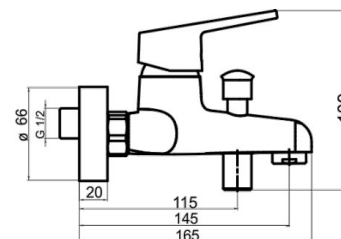

94424/1,0

Vanová baterie bez příslušenství 100 mm Titan IRIS New chrom

EAN :8590309068686

Intrastat :84818011

Provedení : chrom

Cena : 743 Kč (bez DPH)

Hmotnost : 1,300 kg (brutto)

Nazev	Hodnota	Jednotka
Příslušenství	bez sprchové soupravy	
Hloubka krabice	125	mm
Šířka krabice	173	mm
Výška krabice	130	mm
Provedení	chrom	
Výška výrobku	125	mm
Šířka výrobku	130	mm
Hloubka výrobku	140	mm
Záruka na těsnost kartuše	5	rok
Rozteč baterie	100	mm
Typ kartuše	35	mm
Typ ramene	pevné	
Materiál	mosaz	

obrázek pro tisk
 Prohlášení o shodě
 Prohlášení SK
 rozměry(jpg)