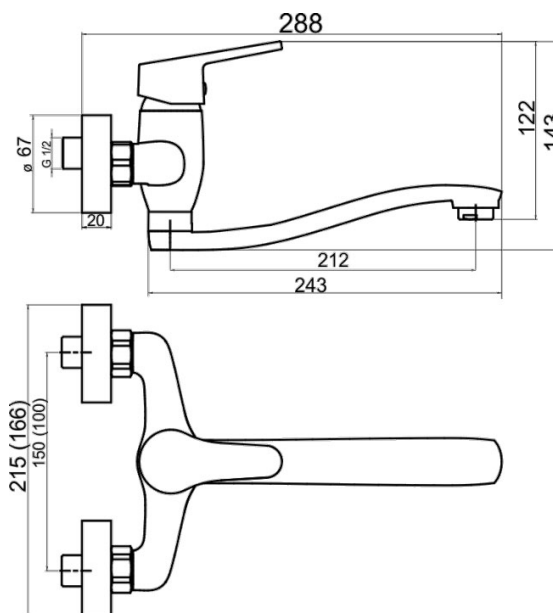

94470,0

Dřezová umyvadlová baterie 150mm Titania IRIS New chrom

EAN :8590309068716

Intrastat :84818011

Provedení : chrom

Cena : 743 Kč (bez DPH)

Hmotnost : 1,300 kg (brutto)

Kvalitní a odolná keramická kartuše 35 mm s prodlouženou zárukou 5 let. Prvotřídní chromové provedení. Dřezová nástěnná baterie s roztečí 150 mm a elegantním otočným ramenem s délkou 255 mm.

Nazev	Hodnota	Jednotka
Příslušenství	kompletní	
Hloubka krabice	397	mm
Šířka krabice	152	mm
Výška krabice	95	mm
Provedení	chrom	
Výška výrobku	130	mm
Šířka výrobku	180	mm
Hloubka výrobku	280	mm
Záruka na těsnost kartuše	5	rok
Rozteč baterie	150	mm
Typ kartuše	35	mm
Typ ramene	255	mm
Délka ramínka	250	mm
Materiál	mosaz	