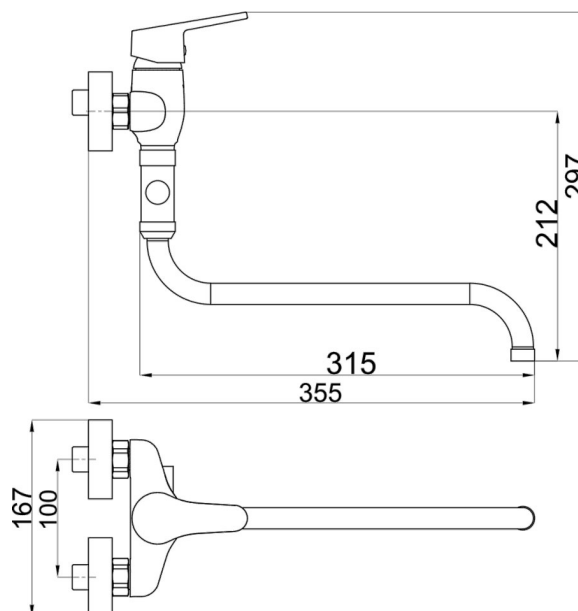

94475/1,0

Paneláková baterie bez příslušenství 100mm Titania IRIS New

EAN :8590309068754

Intrastat :84818011

Provedení : chrom

Cena : 1 032 Kč (bez DPH)

Hmotnost : 1,540 kg (brutto)

Kvalitní a odolná keramická kartuše 35 mm s prodlouženou zárukou 5 let. Prvotřídní chromové provedení. Paneláková nástěnná vanová baterie s roztečí 100 mm s keramickým prepínačem a trubkovým otočným výtokovým ramínkem v délce až 330 mm.

Nazev	Hodnota	Jednotka
Příslušenství	bez sprchové soupravy	
Hloubka krabice	397	mm
Šířka krabice	152	mm
Výška krabice	95	mm
Provedení	chrom	
Výška výrobku	330	mm
Šířka výrobku	130	mm
Hloubka výrobku	350	mm
Délka ramínka	320	mm
Záruka na těsnost kartuše	5	rok
Rozteč baterie	100	mm
Typ kartuše	35	mm
Typ ramene	otočné	
Materiál	mosaz	