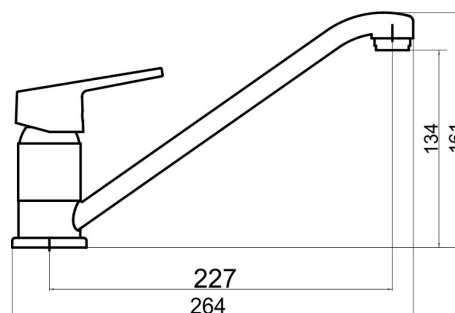

## 94491,0

Dřezová baterie Titania IRIS New chrom

EAN :8590309068778

Intrastat :84818011

Provedení : chrom

Cena : 578 Kč (bez DPH)

Hmotnost : 0,980 kg (brutto)

Kvalitní a odolná keramická kartuše 35 mm s prodlouženou zárukou 5 let. Prvotřídní chromové provedení. Stojánková dřezová baterie s otočným ramenem s délkou 200 mm. Součástí baterie jsou přívodní hadičky.

Nazev	Hodnota	Jednotka
Hloubka krabice	360	mm
Šířka krabice	115	mm
Výška krabice	70	mm
Provedení	chrom	
Výška výrobku	160	mm
Šířka výrobku	50	mm
Hloubka výrobku	265	mm
Typ kartuše	35	mm
Typ ramene	klasické	
Materiál	mosaz	