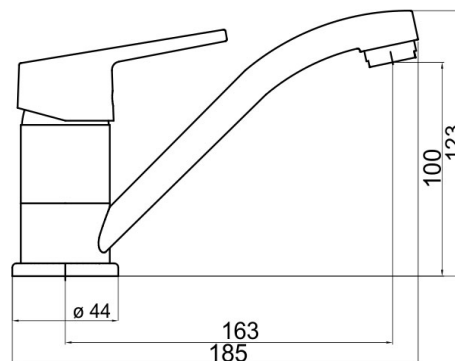

94496,0

Umyvadlová dřezová baterie Titania IRIS New chrom

EAN :8590309068785

Intrastat :84818011

Provedení : chrom

Cena : 578 Kč (bez DPH)

Hmotnost : 0,980 kg (brutto)

Kvalitní a odolná keramická kartuše 35 mm s prodlouženou zárukou 5 let. Prvotřídní chromové provedení. Stojánková umyvadlová baterie s otočným ramenem s délkou 150 mm. Součástí baterie jsou přívodní hadičky.

Nazev	Hodnota	Jednotka
Příslušenství	bez uzávěru výpusti	
Hloubka krabice	360	mm
Šířka krabice	115	mm
Výška krabice	70	mm
Provedení	chrom	
Výška výrobku	126	mm
Šířka výrobku	50	mm
Hloubka výrobku	190	mm
Záruka na těsnost kartuše	5	rok
Typ kartuše	35	mm
Typ ramene	otočné	
Materiál	mosaz	