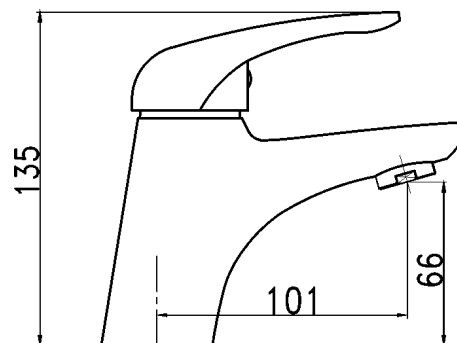

## 95501,0

Umyvadlová baterie s výpustí Titania Hit chrom

EAN :8590309071068

Intrastat :84818011

Provedení : chrom

Cena : 743 Kč (bez DPH)

Hmotnost : 1,349 kg (brutto)

Kvalitní a odolná keramická kartuše 35 mm s prodlouženou zárukou 5 let. Kvalitní chromové provedení. Umyvadlová baterie s 5/4" uzávěrem výpusti. Součástí baterie jsou přívodní hadičky.

Nazev	Hodnota	Jednotka
Příslušenství	mechanická výpust	plast
Hloubka krabice	228	mm
Šířka krabice	173	mm
Výška krabice	130	mm
Provedení	chrom	
Záruka na těsnost kartuše	5	rok
Typ kartuše	35	mm
Typ ramene	pevné	
Výška výrobku	130	mm
Šířka výrobku	45	mm
Hloubka výrobku	145	mm
Materiál	mosaz	