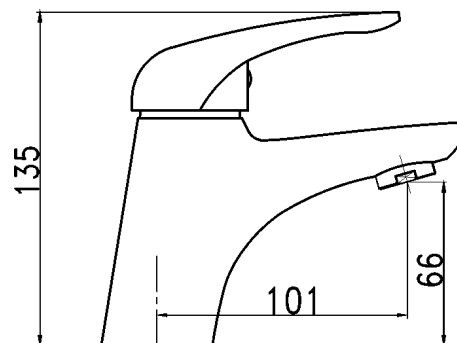

## 95501/1,0

Umyvadlová baterie bez výpusti Titania Hit chrom

EAN :8590309071051

Intrastat :84818011

Provedení : chrom

Cena : 660 Kč (bez DPH)

Hmotnost : 1,133 kg (brutto)

Kvalitní a odolná keramická kartuše 35 mm s prodlouženou zárukou 5 let. Kvalitní chromové provedení. Umyvadlová baterie bez výpusti. Součástí baterie jsou přívodní hadičky.

Nazev	Hodnota	Jednotka
Příslušenství	bez uzávěru výpusti	
Hloubka krabice	228	mm
Šířka krabice	173	mm
Výška krabice	130	mm
Provedení	chrom	
Záruka na těsnost kartuše	5	rok
Typ kartuše	35	mm
Typ ramene	pevné	
Výška výrobku	130	mm
Šířka výrobku	45	mm
Hloubka výrobku	145	mm
Materiál	mosaz	