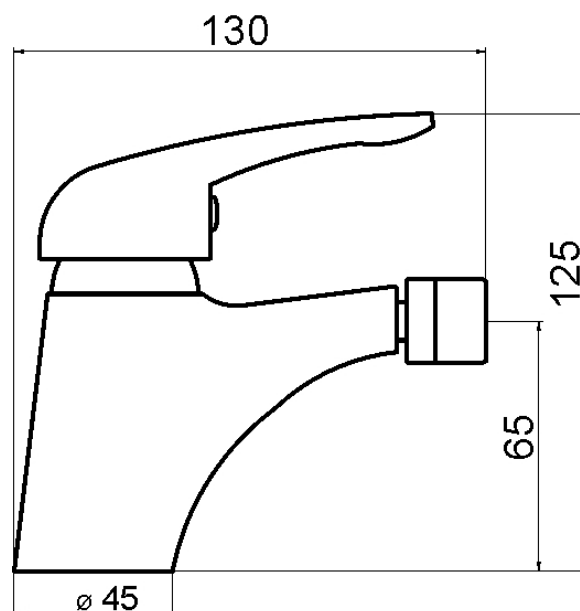

## 95511,0

Bidetová baterie s výpustí Titania Hit chrom

EAN :8590309071075

Intrastat :84818011

Provedení : chrom

Cena : 825 Kč (bez DPH)

Hmotnost : 1,238 kg (brutto)

Kvalitní a odolná keramická kartuše 35 mm s prodlouženou zárukou 5 let. Kvalitní chromové provedení. Bidetová baterie s 5/4" uzávěrem výpusti. Kloubový aerátor s možností nastavení úhlu. Součástí baterie jsou přívodní hadičky.

Nazev	Hodnota	Jednotka
Příslušenství	mechanická výpust	plast
Hloubka krabice	228	mm
Šířka krabice	173	mm
Výška krabice	130	mm
Provedení	chrom	
Záruka na těsnost kartuše	5	rok
Typ kartuše	35	mm
Typ ramene	pevné	
Hloubka výrobku	130	mm
Výška výrobku	125	mm
Šířka výrobku	45	mm
Materiál	mosaz	