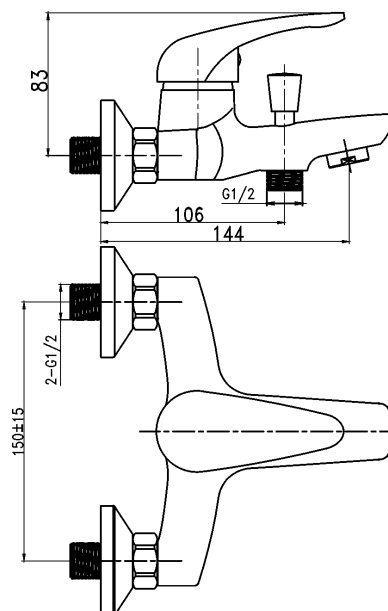

95520/1,0

Vanová baterie bez příslušenství 150 mm Titania Hit chrom

EAN :8590309071082

Intrastat :84818011

Provedení : chrom

Cena : 825 Kč (bez DPH)

Hmotnost : 1,414 kg (brutto)

Kvalitní a odolná keramická kartuše 35 mm s prodlouženou zárukou 5 let. Prvotřídní chromové provedení. Vanová nástěnná baterie s roztečí 150 mm a kovovým aretačním přepínačem.

Nazev	Hodnota	Jednotka
Příslušenství	bez sprchové soupravy	
Hloubka krabice	228	mm
Šířka krabice	173	mm
Výška krabice	130	mm
Provedení	chrom	
Záruka na těsnost kartuše	5	rok
Typ kartuše	35	mm
Typ ramene	pevné	
Hloubka výrobku	145	mm
Výška výrobku	120	mm
Šířka výrobku	180	mm
Materiál	mosaz	