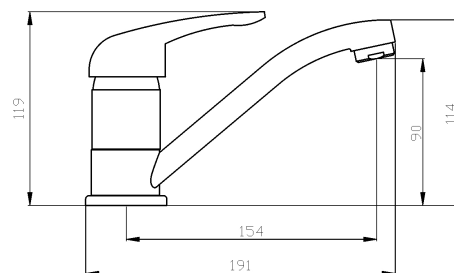

## 95596,0

Umyvadlová a dřezová baterie Titania Hit chrom

EAN :8590309071112

Intrastat :84818011

Provedení : chrom

Cena : 660 Kč (bez DPH)

Hmotnost : 1,000 kg (brutto)

Kvalitní a odolná keramická kartuše 35 mm s prodlouženou zárukou 5 let. Prvotřídní chromové provedení. Stojánková umyvadlová baterie s otočným ramenem a délkou 185 mm. Součástí baterie jsou přívodní hadičky.

| Nazev                     | Hodnota  | Jednotka |
|---------------------------|----------|----------|
| Hloubka krabice           | 360      | mm       |
| Šířka krabice             | 115      | mm       |
| Výška krabice             | 70       | mm       |
| Provedení                 | chrom    |          |
| Záruka na těsnost kartuše | 5        | rok      |
| Typ kartuše               | 35       | mm       |
| Typ ramene                | klasické |          |
| Hloubka výrobku           | 190      | mm       |
| Výška výrobku             | 120      | mm       |
| Šířka výrobku             | 50       | mm       |
| Materiál                  | mosaz    |          |