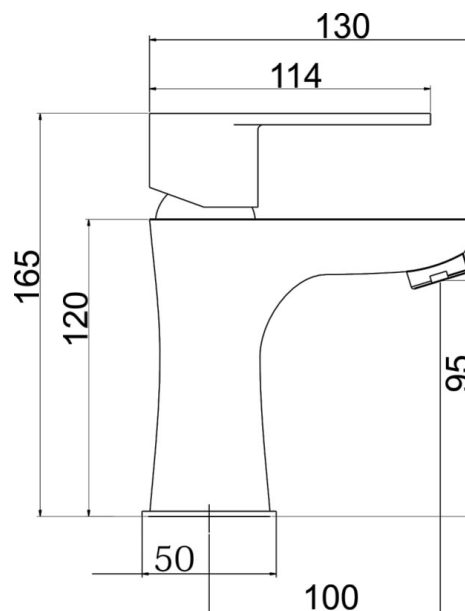

96001,0

Umyvadlová baterie s výpustí Titania Fresh chrom

EAN :8590309039396

Intrastat :84818011

Provedení : chrom

Cena : 826 Kč (bez DPH)

Hmotnost : 1,510 kg (brutto)

Kvalitní a odolná keramická kartuše 35 mm s prodlouženou zárukou 5 let. Prvotřídní chromové provedení. Umyvadlová baterie s 5/4" uzávěrem výpustí. Součástí baterie jsou přívodní hadičky.

Nazev	Hodnota	Jednotka
Příslušenství	mechanická výpust	plast
Záruka na těsnost kartuše	5	rok
Typ ramene	pevné	
Typ kartuše	35	mm
Hloubka krabice	400	mm
Šířka krabice	155	mm
Výška krabice	80	mm
Provedení	chrom	
Výška výrobku	165	mm
Šířka výrobku	50	mm
Hloubka výrobku	135	mm
Materiál	mosaz	