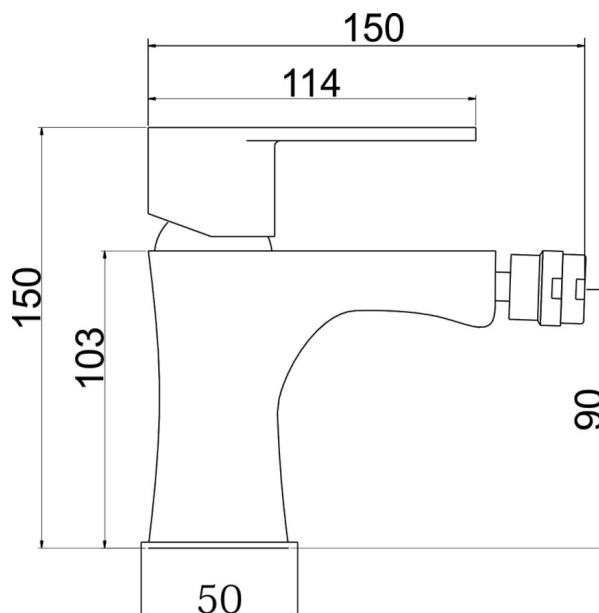

96011,0

Bidetová baterie s výpustí Titania Fresh chrom

EAN :8590309039402

Intrastat :84818011

Provedení : chrom

Cena : 826 Kč (bez DPH)

Hmotnost : 1,490 kg (brutto)

Kvalitní a odolná keramická kartuše 35 mm s prodlouženou zárukou 5 let. Prvotřídní chromové provedení. Bidetová baterie s 5/4" uzávěrem výpusti. Kloubový aerátor s možností nastavení úhlu.

Nazev	Hodnota	Jednotka
Příslušenství	mechanická výpust	plast
Záruka na těsnost kartuše	5	rok
Typ kartuše	35	mm
Hloubka krabice	400	mm
Šířka krabice	155	mm
Výška krabice	80	mm
Provedení	chrom	
Výška výrobku	145	mm
Šířka výrobku	50	mm
Hloubka výrobku	150	mm
Materiál	mosaz	