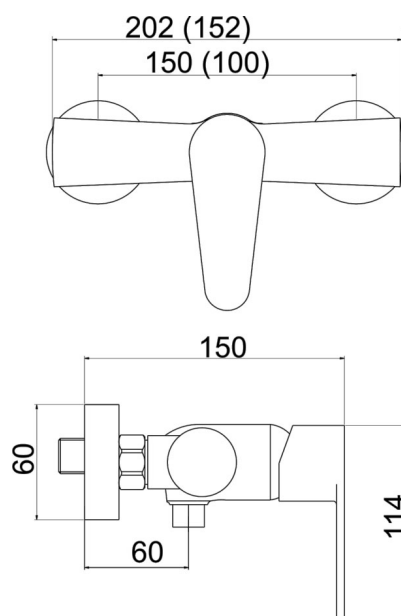

## 96061/1,0

Sprchová baterie bez příslušenství 150mm Titania Fresh chrom

EAN :8590309039440

Intrastat :84818011

Provedení : chrom

Cena : 908 Kč (bez DPH)

Hmotnost : 1,663 kg (brutto)

Kvalitní a odolná keramická kartuše 35 mm s prodlouženou zárukou 5 let. Prvotřídní chromové provedení. Sprchová nástěnná baterie se spodním vývodem s roztečí 150 mm.

Nazev	Hodnota	Jednotka
Rozteč baterie	150	mm
Příslušenství	bez sprchové soupravy	
Záruka na těsnost kartuše	5	rok
Typ kartuše	35	mm
Hloubka krabice	205	mm
Šířka krabice	160	mm
Výška krabice	130	mm
Provedení	chrom	
Výška výrobku	120	mm
Šířka výrobku	200	mm
Hloubka výrobku	133	mm
Materiál	mosaz	