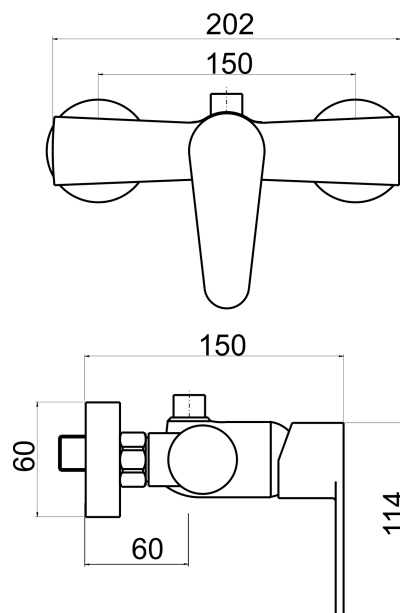

## 96062/1,0

Sprchová baterie horní vývod 150mm Titania Fresh chrom

EAN :8590309064145

Intrastat :84818011

Provedení : chrom

Cena : 908 Kč (bez DPH)

Hmotnost : 1,420 kg (brutto)

Kvalitní a odolná keramická kartuše 35 mm s prodlouženou zárukou 5 let. Prvotřídní chromové provedení. Sprchová nástěnná baterie s horním vývodem s roztečí 150 mm.

Nazev	Hodnota	Jednotka
Rozteč baterie	150	mm
Příslušenství	bez sprchové soupravy	
Hloubka krabice	205	mm
Šířka krabice	160	mm
Výška krabice	130	mm
Záruka na těsnost kartuše	5	rok
Typ kartuše	35	mm
Výška výrobku	120	mm
Šířka výrobku	200	mm
Hloubka výrobku	130	mm
Materiál	mosaz	