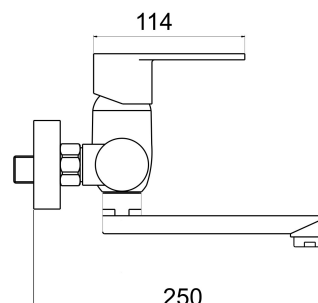

## 96076,0

Dřezová umyvadlová baterie 150 mm Titania Fresh chrom

EAN :8590309039426

Intrastat :84818011

Provedení : chrom

Cena : 991 Kč (bez DPH)

Hmotnost : 1,540 kg (brutto)

Kvalitní a odolná keramická kartuše 35 mm s prodlouženou zárukou 5 let. Prvotřídní chromové provedení. Dřezová nástěnná baterie s roztečí 150 mm a elegantním otočným ramenem o délce 200 mm.

Nazev	Hodnota	Jednotka
Příslušenství	kompletní	
Záruka na těsnost kartuše	5	rok
Délka ramínka	210	mm
Typ ramene	200	mm
Typ kartuše	35	mm
Hloubka krabice	400	mm
Šířka krabice	155	mm
Výška krabice	80	mm
Výška výrobku	155	mm
Šířka výrobku	200	mm
Hloubka výrobku	245	mm
Rozteč baterie	150	mm
Materiál	mosaz	