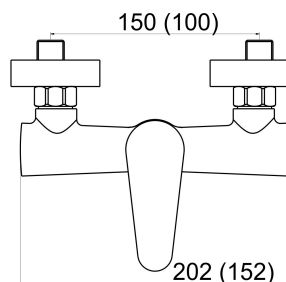

## 96076,0

Dřezová umyvadlová baterie 150 mm Titania Fresh chrom

EAN :8590309039426

Intrastat :84818011

Provedení : chrom

Cena : 991 Kč (bez DPH)

Hmotnost : 1,540 kg (brutto)

Kvalitní a odolná keramická kartuše 35 mm s prodlouženou zárukou 5 let. Prvotřídní chromové provedení. Dřezová nástěnná baterie s roztečí 150 mm a elegantním otočným ramenem o délce 200 mm.

Nazev	Hodnota	Jednotka
Příslušenství	kompletní	
Záruka na těsnost kartuše	5	rok
Délka ramínka	210	mm
Typ ramene	200	mm
Typ kartuše	35	mm
Hloubka krabice	400	mm
Šířka krabice	155	mm
Výška krabice	80	mm
Výška výrobku	155	mm
Šířka výrobku	200	mm
Hloubka výrobku	245	mm
Rozteč baterie	150	mm
Materiál	mosaz	