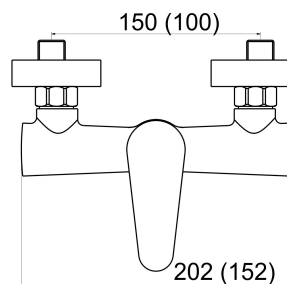

## 96077,0

Dřezová umyvadlová baterie 100 mm Titania Fresh chrom

EAN :8590309061656

Intrastat :84818011

Provedení : chrom

Cena : 991 Kč (bez DPH)

Hmotnost : 1,400 kg (brutto)

Kvalitní a odolná keramická kartuše 35 mm s prodlouženou zárukou 5 let. Prvotřídní chromové provedení. Dřezová nástěnná baterie s roztečí 100 mm a elegantním otočným ramenem o délce 200 mm.

Nazev	Hodnota	Jednotka
Příslušenství	kompletní	
Délka ramínka	200	mm
Záruka na těsnost kartuše	5	rok
Typ kartuše	35	mm
Typ ramene	200	mm
Hloubka krabice	400	mm
Šířka krabice	155	mm
Výška krabice	80	mm
Výška výrobku	155	mm
Šířka výrobku	150	mm
Hloubka výrobku	245	mm
Rozteč baterie	100	mm
Materiál	mosaz	