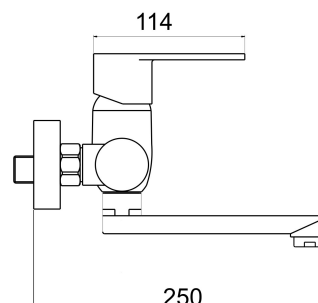

## 96077,0

Dřezová umyvadlová baterie 100 mm Titania Fresh chrom

EAN :8590309061656

Intrastat :84818011

Provedení : chrom

Cena : 991 Kč (bez DPH)

Hmotnost : 1,400 kg (brutto)

Kvalitní a odolná keramická kartuše 35 mm s prodlouženou zárukou 5 let. Prvotřídní chromové provedení. Dřezová nástěnná baterie s roztečí 100 mm a elegantním otočným ramenem o délce 200 mm.

Nazev	Hodnota	Jednotka
Příslušenství	kompletní	
Délka ramínka	200	mm
Záruka na těsnost kartuše	5	rok
Typ kartuše	35	mm
Typ ramene	200	mm
Hloubka krabice	400	mm
Šířka krabice	155	mm
Výška krabice	80	mm
Výška výrobku	155	mm
Šířka výrobku	150	mm
Hloubka výrobku	245	mm
Rozteč baterie	100	mm
Materiál	mosaz	