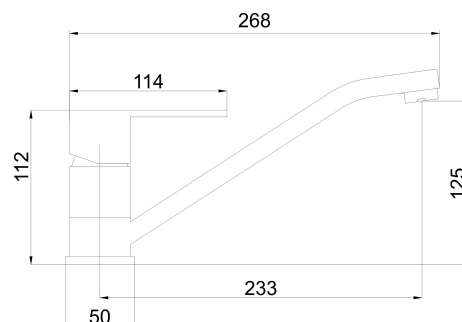

## 96091,0

Dřezová baterie Titania Fresh chrom

EAN :8590309061588

Intrastat :84818011

Provedení : chrom

Cena : 743 Kč (bez DPH)

Hmotnost : 1,250 kg (brutto)

Kvalitní a odolná keramická kartuše 35 mm s prodlouženou zárukou 5 let. Prvotřídní chromové provedení. Dřezová baterie s otočným ramenem a délkou 233 mm. Součástí baterie jsou přívodní hadičky.

Nazev	Hodnota	Jednotka
Záruka na těsnost kartuše	5	rok
Typ kartuše	35	mm
Typ ramene	klasické	
Hloubka krabice	405	mm
Šířka krabice	155	mm
Výška krabice	75	mm
Výška výrobku	150	mm
Šířka výrobku	50	mm
Hloubka výrobku	280	mm
Materiál	mosaz	