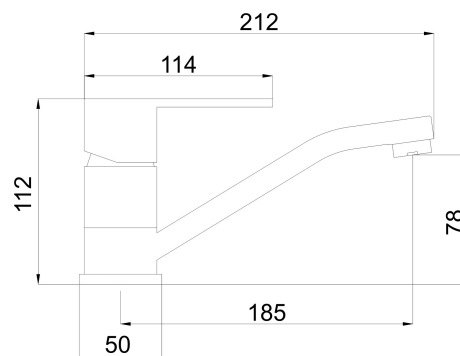

96096,0

Umyvadlová dřezová baterie Titania Fresh chrom

EAN :8590309061663

Intrastat :84818011

Provedení : chrom

Cena : 743 Kč (bez DPH)

Hmotnost : 1,200 kg (brutto)

Kvalitní a odolná keramická kartuše 35 mm s prodlouženou zárukou 5 let. Prvotřídní chromové provedení. Umyvadlová baterie s otočným ramenem a délkou 185 mm. Součástí baterie jsou přívodní hadičky.

Nazev	Hodnota	Jednotka
Typ ramene	klasické	
Záruka na těsnost kartuše	5	rok
Typ kartuše	35	mm
Hloubka krabice	405	mm
Šířka krabice	155	mm
Výška krabice	75	mm
Výška výrobku	120	mm
Šířka výrobku	50	mm
Hloubka výrobku	230	mm
Materiál	mosaz	