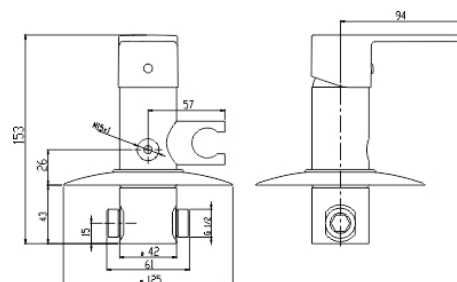

96211,0

Bidetová podomítková baterie FRESH chrom

EAN :8590309077183

Intrastat :84818011

Provedení : chrom

Cena : 1 652 Kč (bez DPH)

Hmotnost : 2,300 kg (brutto)

Kvalitní a odolná keramická kartuše 35 mm s prodlouženou zárukou 5 let. Prvotřídní chromové provedení. Podomítková bidetová baterie s držákem sprchy, kovovou hadicí a sprchovou růžicí se STOP-ventilem. Baterie obsahuje podomítkové připojení 1/2“.

Nazev	Hodnota	Jednotka
Příslušenství	s uzávěrem výpusti	
Typ kartuše	35 mm	
Záruka na těsnost kartuše	5	rok
Výška výrobku	125	mm
Šířka výrobku	125	mm
Hloubka výrobku	153	mm
Hloubka krabice	225	mm
Šířka krabice	265	mm
Výška krabice	173	mm
Materiál	mosaz	