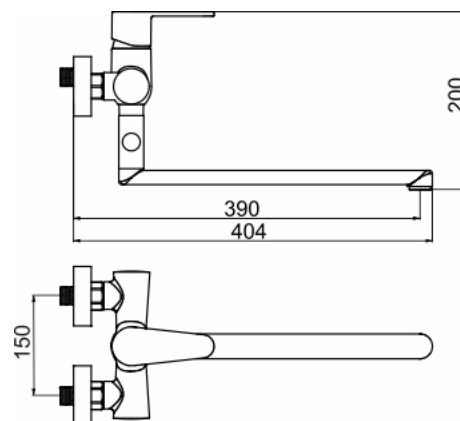

96672/1,0

Paneláková bez příslušenství 150mm Titania Fresh chrom

EAN :8590309071440

Intrastat :84818011

Provedení : chrom

Cena : 1 156 Kč (bez DPH)

Hmotnost : 1,850 kg (brutto)

Kvalitní a odolná keramická kartuše 35 mm s prodlouženou zárukou 5 let. Prvotřídní chromové provedení. Paneláková nástěnná vanová baterie s roztečí 150 mm s keramickým prepínačem a rovným výtokovým ramínkem v délce až 350 mm.

Nazev	Hodnota	Jednotka
Příslušenství	bez sprchové soupravy	
Hloubka krabice	397	mm
Šířka krabice	152	mm
Výška krabice	95	mm
Provedení	chrom	
Záruka na těsnost kartuše	5	rok
Výška výrobku	200	mm
Šířka výrobku	202	mm
Hloubka výrobku	398	mm
Rozteč baterie	150	mm
Typ kartuše	35	mm
Typ ramene	otočné	
Délka ramínka	350	mm
Materiál	mosaz	