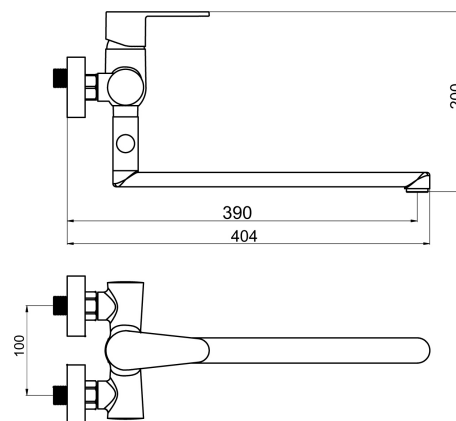

## 96673/1,0

Paneláková bez příslušenství 100mm Titania Fresh chrom

EAN :8590309069591

Intrastat :84818011

Provedení : chrom

Cena : 1 156 Kč (bez DPH)

Hmotnost : 1,800 kg (brutto)

Kvalitní a odolná keramická kartuše 35 mm s prodlouženou zárukou 5 let. Prvotřídní chromové provedení. Paneláková nástěnná vanová baterie s roztečí 100 mm s keramickým prepínačem a rovným výtokovým ramínkem v délce až 360 mm.

Nazev	Hodnota	Jednotka
Příslušenství	bez sprchové soupravy	
Hloubka krabice	397	mm
Šířka krabice	152	mm
Výška krabice	95	mm
Provedení	chrom	
Záruka na těsnost kartuše	5	rok
Rozteč baterie	100	mm
Typ kartuše	35	mm
Typ ramene	otočné	
Výška výrobku	205	mm
Šířka výrobku	150	mm
Hloubka výrobku	390	mm
Délka ramínka	320	mm
Materiál	mosaz	