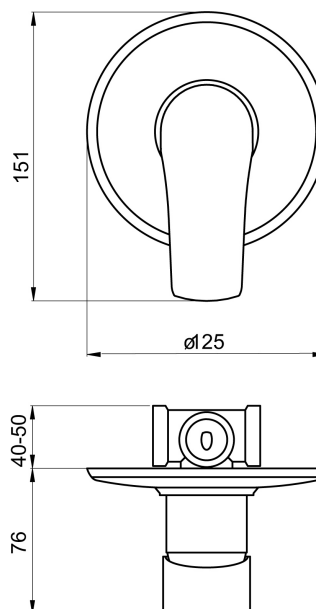

## 97050,0

Sprchová baterie podomítková Titania Nice chrom

EAN :8590309069546

Intrastat :84818011

Provedení : chrom

Cena : 826 Kč (bez DPH)

Hmotnost : 1,003 kg (brutto)

Kvalitní a odolná keramická kartuše 35 mm s prodlouženou zárukou 5 let. Prvotřídní chromové provedení. Sprchová podomítková baterie s 1 vývodem. Baterie obsahuje podomítkové připojení 1/2".

Nazev	Hodnota	Jednotka
Příslušenství	1 vývod	
Hloubka krabice	178	mm
Šířka krabice	155	mm
Výška krabice	80	mm
Provedení	chrom	
Výška výrobku	140	mm
Šířka výrobku	150	mm
Hloubka výrobku	100	mm
Záruka na těsnost kartuše	5	rok
Typ kartuše	35	mm
Materiál	mosaz	