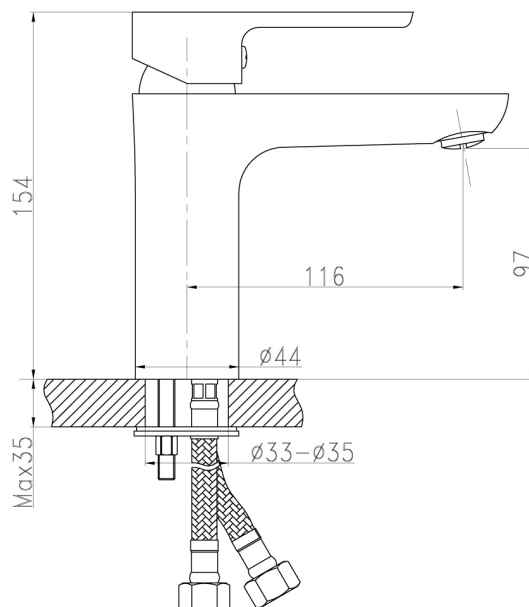

98001,0

Umyvadlová baterie s výpustí Titania Smart chrom

EAN :8590309067047

Intrastat :84818011

Provedení : chrom

Cena : 1 073 Kč (bez DPH)

Hmotnost : 1,528 kg (brutto)

Kvalitní a odolná keramická kartuše 35 mm s prodlouženou zárukou 5 let. Prvotřídní chromové provedení. Umyvadlová baterie s 5/4" uzávěrem výpustí. Součástí baterie jsou přívodní hadičky.

Nazev	Hodnota	Jednotka
Příslušenství	mechanická výpust plast	
Hloubka krabice	230	mm
Šířka krabice	175	mm
Výška krabice	130	mm
Výška výrobku	160	mm
Šířka výrobku	50	mm
Hloubka výrobku	155	mm
Záruka na těsnost kartuše	5	rok
Typ kartuše	35	mm
Materiál	mosaz	