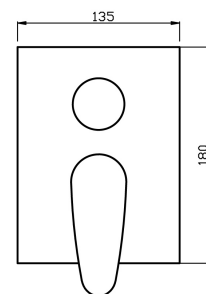

98050R,0

Vanová sprchová baterie s přepínačem Titania Smart chrom

EAN :8590309069577

Intrastat :84818011

Provedení : chrom

Cena : 1 321 Kč (bez DPH)

Hmotnost : 2,050 kg (brutto)

Kvalitní a odolná keramická kartuše 35 mm s prodlouženou zárukou 5 let. Prvotřídní chromové provedení. Vanová a sprchová podomítková baterie s aretačním přepínačem a 2 vývody. Baterie obsahuje podomítkové připojení 1/2".

Nazev	Hodnota	Jednotka
Příslušenství	2 vývody	
Hloubka krabice	228	mm
Šířka krabice	173	mm
Výška krabice	130	mm
Výška výrobku	150	mm
Šířka výrobku	200	mm
Hloubka výrobku	150	mm
Provedení	chrom	
Záruka na těsnost kartuše	5	rok
Typ kartuše	35	mm
Materiál	mosaz	