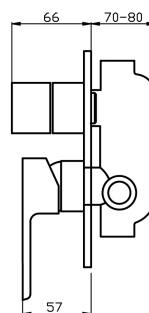

98050R,0

Vanová sprchová baterie s přepínačem Titania Smart chrom

EAN :8590309069577

Intrastat :84818011

Provedení : chrom

Cena : 1 321 Kč (bez DPH)

Hmotnost : 2,050 kg (brutto)

Kvalitní a odolná keramická kartuše 35 mm s prodlouženou zárukou 5 let. Prvotřídní chromové provedení. Vanová a sprchová podomítková baterie s aretačním přepínačem a 2 vývody. Baterie obsahuje podomítkové připojení 1/2".

Nazev	Hodnota	Jednotka
Příslušenství	2 vývody	
Hloubka krabice	228	mm
Šířka krabice	173	mm
Výška krabice	130	mm
Výška výrobku	150	mm
Šířka výrobku	200	mm
Hloubka výrobku	150	mm
Provedení	chrom	
Záruka na těsnost kartuše	5	rok
Typ kartuše	35	mm
Materiál	mosaz	