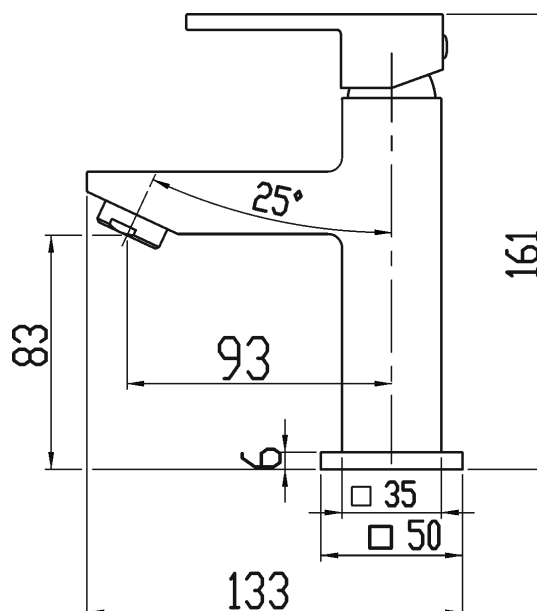

98801/1,0

Umyvadlová baterie bez výpusti Titania CUBE chrom

EAN :8590309081081

Intrastat :84818011

Provedení : chrom

Cena : 991 Kč (bez DPH)

Hmotnost : 1,300 kg (brutto)

Kvalitní a odolná keramická kartuše 25 mm s prodlouženou zárukou 5 let. Prvotřídní chromové provedení. Umyvadlová baterie bez výpusti. Součástí baterie jsou přívodní hadičky.

Nazev	Hodnota	Jednotka
Provedení	chrom	
Hloubka krabice	228	mm
Šířka krabice	173	mm
Výška krabice	130	mm
Typ ramene	pevné	
Záruka na těsnost kartuše	5	rok
Výška výrobku	161	mm
Šířka výrobku	50	mm
Hloubka výrobku	133	mm
ovládací páka	plná	
Typ kartuše	25	mm
Příslušenství	bez uzávěru výpusti	
Materiál	mosaz	

obrázek pro tisk
 Prohlášení o shodě
 Prohlášení SK
 rozměry(jpg)