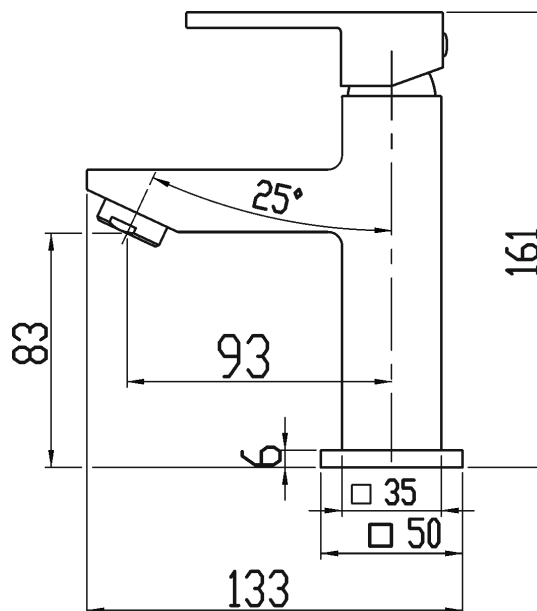

98803,0

Umyvadlová baterie s výpustí Titania CUBE chrom

EAN :8590309081098

Intrastat :84818011

Provedení : chrom

Cena : 1 239 Kč (bez DPH)

Hmotnost : 1,760 kg (brutto)

Kvalitní a odolná keramická kartuše 25 mm s prodlouženou zárukou 5 let. Prvotřídní chromové provedení. Umyvadlová baterie s click-clack výpustí 33,0 pro umyvadlo s přepadem. Součástí baterie jsou přívodní hadičky.

Nazev	Hodnota	Jednotka
Provedení	chrom	
Hloubka krabice	228	mm
Šířka krabice	173	mm
Výška krabice	130	mm
Výška výrobku	161	mm
Šířka výrobku	50	mm
Hloubka výrobku	133	mm
Záruka na těsnost kartuše	5	rok
Počet poloh	ne	
ovládací páka	ne	
Typ kartuše	25	mm
Příslušenství	výpust klik-klak kov	
Materiál	mosaz	