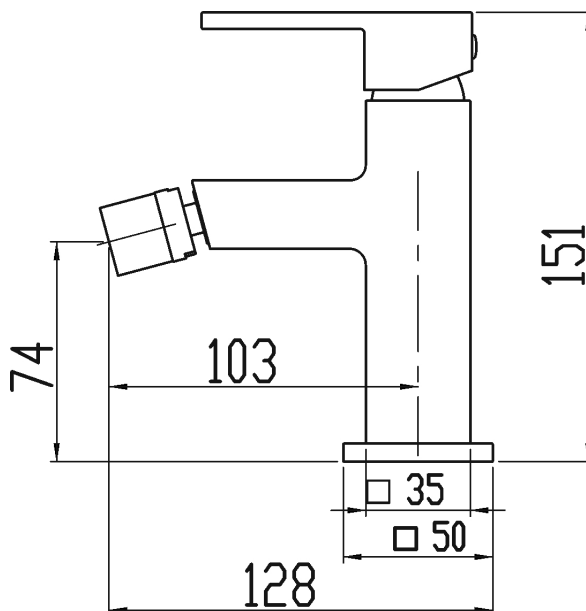

98811,0

Bidetová baterie s výpustí Titania CUBE chrom

EAN :8590309081104

Intrastat :84818011

Provedení : chrom

Cena : 1 321 Kč (bez DPH)

Hmotnost : 1,780 kg (brutto)

Kvalitní a odolná keramická kartuše 25 mm s prodlouženou zárukou 5 let. Prvotřídní chromové provedení. Bidetová baterie s 5/4" uzávěrem výpusti. Kloubový aerátor s možností nastavení úhlu. Součástí baterie jsou přívodní hadičky.

Nazev	Hodnota	Jednotka
Provedení	chrom	
Hloubka krabice	228	mm
Šířka krabice	173	mm
Výška krabice	130	mm
Výška výrobku	151	mm
Šířka výrobku	50	mm
Hloubka výrobku	128	mm
Záruka na těsnost kartuše	5	rok
ovládací páka	plná	
Typ ramene	pevné	
Příslušenství	výpust klik-klak kov	
Typ kartuše	25 mm	
Materiál	mosaz	

obrázek pro tisk
 Prohlášení o shodě
 Prohlášení SK
 rozměry(jpg)