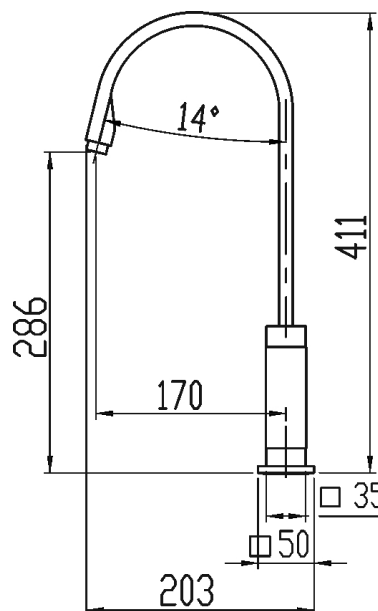

## 98813,0

Dřezová baterie Titania CUBE chrom

EAN :8590309081142

Intrastat :84818011

Provedení : chrom

Cena : 1 652 Kč (bez DPH)

Hmotnost : 1,820 kg (brutto)

Kvalitní a odolná keramická kartuše 25 mm s prodlouženou zárukou 5 let. Prvotřídní chromové provedení. Stojánková dřezová baterie s otočným ramenem o délce až 220 mm. Součástí baterie jsou přívodní hadičky.

Nazev	Hodnota	Jednotka
Provedení	chrom	
Hloubka krabice	480	mm
Šířka krabice	310	mm
Výška krabice	85	mm
Výška výrobku	411	mm
Šířka výrobku	50	mm
Hloubka výrobku	203	mm
ovládací páka	plná	
Záruka na těsnost kartuše	5	rok
Typ kartuše	25	mm
Délka ramínka	303	mm
Typ ramene	horní - otočné	
Materiál	mosaz	