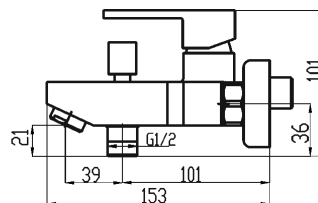

98820/1,0

Vanová baterie bez příslušenství 150 mm Titania CUBE chrom

EAN :8590309081111

Intrastat :84818011

Provedení : chrom

Cena : 1 404 Kč (bez DPH)

Hmotnost : 1,600 kg (brutto)

Kvalitní a odolná keramická kartuše 25 mm s prodlouženou zárukou 5 let. Prvotřídní chromové provedení. Vanová nástěnná baterie s roztečí 150 mm a kovovým aretačním přepínačem.

Nazev	Hodnota	Jednotka
Provedení	chrom	
Hloubka krabice	228	mm
Šířka krabice	173	mm
Výška krabice	130	mm
Výška výrobku	101	mm
Šířka výrobku	210	mm
Hloubka výrobku	153	mm
Záruka na těsnost kartuše	5	rok
ovládací páka	plná	
Rozteč baterie	150	mm
Typ ramene	pevné	
Typ kartuše	25 mm	
Příslušenství	bez sprchové soupravy	
Materiál	mosaz	