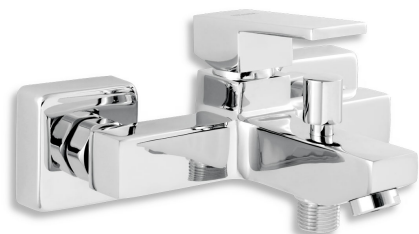

98820/1,0

Vanová baterie bez příslušenství 150 mm Titania CUBE chrom

EAN :8590309081111

Intrastat :84818011

Provedení : chrom

Cena : 1 404 Kč (bez DPH)

Hmotnost : 1,600 kg (brutto)

Kvalitní a odolná keramická kartuše 25 mm s prodlouženou zárukou 5 let. Prvotřídní chromové provedení. Vanová nástěnná baterie s roztečí 150 mm a kovovým aretačním přepínačem.

Nazev	Hodnota	Jednotka
Provedení	chrom	
Hloubka krabice	228	mm
Šířka krabice	173	mm
Výška krabice	130	mm
Výška výrobku	101	mm
Šířka výrobku	210	mm
Hloubka výrobku	153	mm
Záruka na těsnost kartuše	5	rok
ovládací páka	plná	
Rozteč baterie	150	mm
Typ ramene	pevné	
Typ kartuše	25 mm	
Příslušenství	bez sprchové soupravy	
Materiál	mosaz	