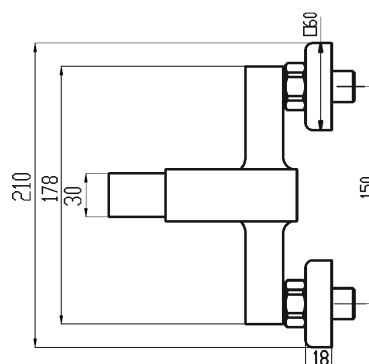

98820/1,0

Vanová baterie bez příslušenství 150 mm Titania CUBE chrom

EAN :8590309081111

Intrastat :84818011

Provedení : chrom

Cena : 1 404 Kč (bez DPH)

Hmotnost : 1,600 kg (brutto)

Kvalitní a odolná keramická kartuše 25 mm s prodlouženou zárukou 5 let. Prvotřídní chromové provedení. Vanová nástěnná baterie s roztečí 150 mm a kovovým aretačním přepínačem.

Nazev	Hodnota	Jednotka
Provedení	chrom	
Hloubka krabice	228	mm
Šířka krabice	173	mm
Výška krabice	130	mm
Výška výrobku	101	mm
Šířka výrobku	210	mm
Hloubka výrobku	153	mm
Záruka na těsnost kartuše	5	rok
ovládací páka	plná	
Rozteč baterie	150	mm
Typ ramene	pevné	
Typ kartuše	25 mm	
Příslušenství	bez sprchové soupravy	
Materiál	mosaz	