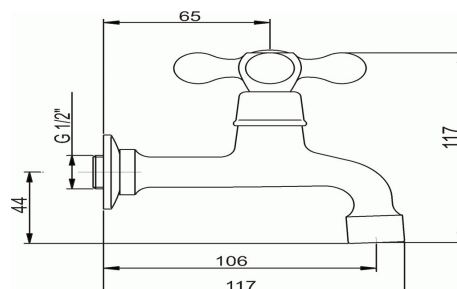

99106,0

Umyvadlová baterie na studenou vodu Retro II chrom

EAN :8590309048688

Intrastat :84818011

Provedení : chrom

Cena : 371 Kč (bez DPH)

Hmotnost : 0,530 kg (brutto)

Kvalitní a odolný keramický ventil s prodlouženou zárukou 5 let. Prvotřídní chromové provedení. Umyvadlová nástěnná baterie pouze na studenou (smíšenou) vodu s pevným výtokovým ramínkem.

Nazev	Hodnota	Jednotka
Výška výrobku	801	mm
Šířka výrobku	125	mm
Hloubka výrobku	175	mm
Hloubka krabice	177	mm
Výška krabice	83	mm
Šířka krabice	127	mm
Záruka na těsnost kartuše	5	rok
Typ kartuše	kohoutková	
Typ ramene	pevné	
Materiál	mosaz	