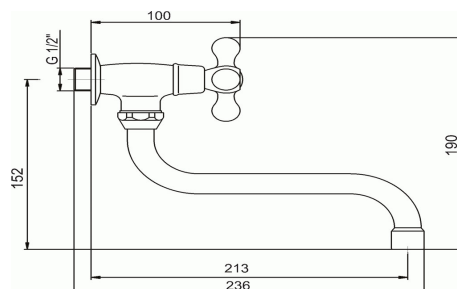

## 99107,0

Umyvadlová baterie na studenou vodu Retro II chrom

EAN :8590309048695

Intrastat :84818011

Provedení : chrom

Cena : 495 Kč (bez DPH)

Hmotnost : 0,650 kg (brutto)

Kvalitní a odolný keramický ventil s prodlouženou zárukou 5 let. Prvotřídní chromové provedení. Umyvadlová nástěnná baterie pouze na studenou (smíšenou) vodu s otočným trubkovým ramínkem s délkou 213 mm.

Nazev	Hodnota	Jednotka
Výška výrobku	65	mm
Šířka výrobku	115	mm
Hloubka výrobku	365	mm
Hloubka krabice	362	mm
Výška krabice	68	mm
Šířka krabice	115	mm
Záruka na těsnost kartuše	5	rok
Typ kartuše	kohoutková	
Typ ramene	otočné	
Materiál	mosaz	