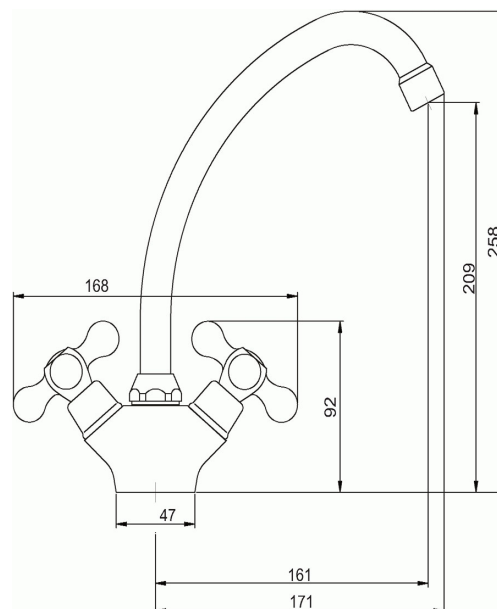

99113,0

Dřezová baterie Retro II chrom

EAN :8590309048701

Intrastat :84818011

Provedení : chrom

Cena : 826 Kč (bez DPH)

Hmotnost : 1,150 kg (brutto)

Kvalitní a odolné keramické ventily s prodlouženou zárukou 5 let. Prvotřídní chromové provedení. Stojanková dřezová baterie s otočným ramenem a délkou 160 mm. Součástí baterie jsou přívodní hadičky.

Nazev	Hodnota	Jednotka
Výška výrobku	260	mm
Šířka výrobku	160	mm
Hloubka výrobku	210	mm
Hloubka krabice	362	mm
Výška krabice	68	mm
Šířka krabice	115	mm
Záruka na těsnost kartuše	5	rok
Typ kartuše	kohoutková	
Typ ramene	horní - otočné	
Materiál	mosaz	