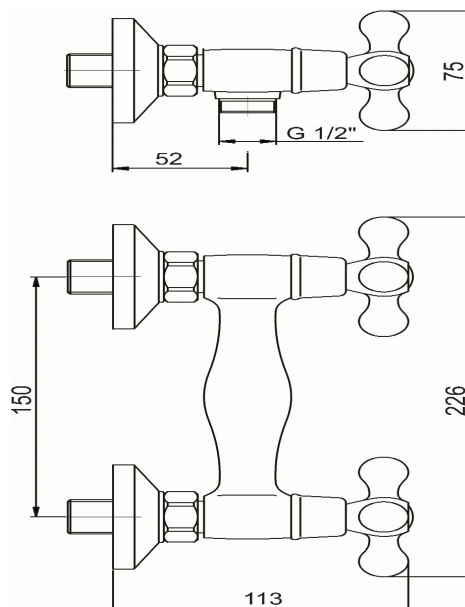

99160/1,0

Sprchová baterie bez příslušenství 150 mm Retro II chrom

EAN :8590309048749

Intrastat :84818011

Provedení : chrom

Cena : 784 Kč (bez DPH)

Hmotnost : 1,160 kg (brutto)

Kvalitní a odolné keramické ventily s prodlouženou zárukou 5 let. Prvotřídní chromové provedení. Sprchová nástěnná baterie s roztečí 150 mm se spodním vývodem vody.

Nazev	Hodnota	Jednotka
Výška výrobku	95	mm
Šířka výrobku	120	mm
Hloubka výrobku	225	mm
Hloubka krabice	233	mm
Výška krabice	100	mm
Šířka krabice	120	mm
Rozteč baterie	150	mm
Záruka na těsnost kartuše	5	rok
Typ kartuše	kohoutková	
Příslušenství	bez sprchové soupravy	
Materiál	mosaz	