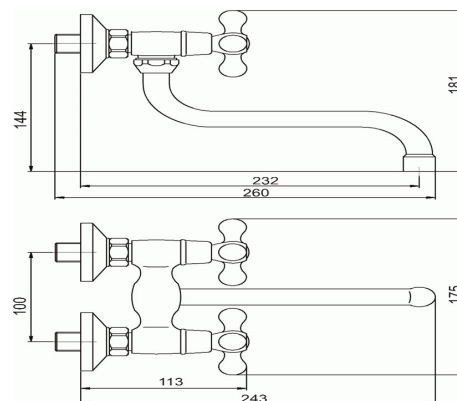

99174/T,0

Dřezová umyvadlová baterie 100 mm Retro II chrom

EAN :8590309048770

Intrastat :84818011

Provedení : chrom

Cena : 826 Kč (bez DPH)

Hmotnost : 1,223 kg (brutto)

Kvalitní a odolné keramické ventily s prodlouženou zárukou 5 let. Kvalitní chromové provedení. Dřezová nástěnná baterie s roztečí 100mm a otočným ramenem s délkou 205 mm.

| Nazev | Hodnota | Jednotka |
|---------------------------|------------|----------|
| Výška výrobku | 110 | mm |
| Šířka výrobku | 175 | mm |
| Hloubka výrobku | 225 | mm |
| Hloubka krabice | 233 | mm |
| Výška krabice | 113 | mm |
| Šířka krabice | 173 | mm |
| Rozteč baterie | 100 | mm |
| Záruka na těsnost kartuše | 5 | rok |
| Typ kartuše | kohoutková | |
| Typ ramene | 220 | mm |
| Příslušenství | kompletní | |
| Materiál | mosaz | |