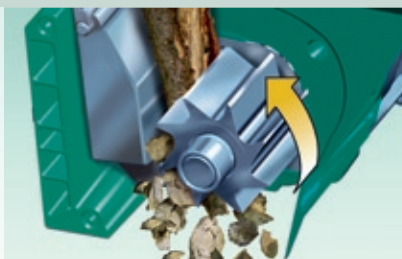

AXT 25 D

Sekací systém s frézovacími válci

Optimalizovaný sekací systém s frézovacími válci umožňuje enormní drtilí výkon až 190 kg/h pro keře a dřevnaté materiály o průměru až 40 mm.