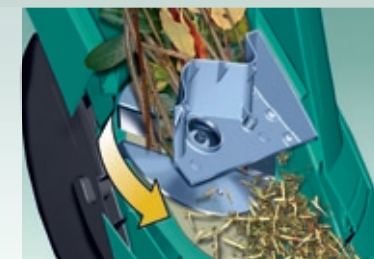

Rapid 2200

Sekací systém s nožovým drtičem

Laserový přesný nůž s dlouhou životností s vysokým řezným výkonem pro zelené a měkké zahradní materiály.