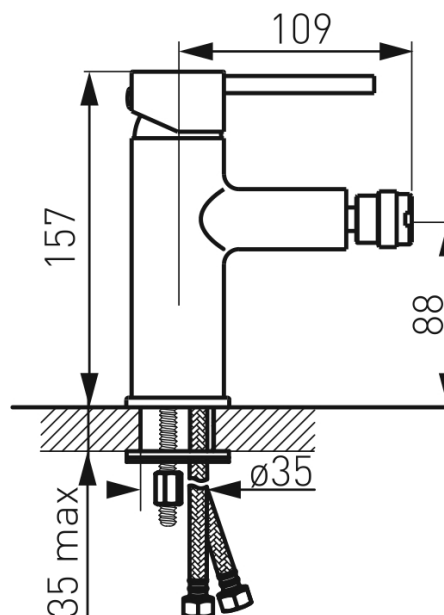

BFI6

Stojánková bidetová baterie FIESTA

EAN :5902194956239

Intrastat :8481801190

Provedení : chrom

Cena : 1 404 Kč (bez DPH)

Hmotnost : 1,450 kg (brutto)

Prvotřídní, odolná kartuše 35 mm s prodlouženou zárukou 5 let. Kvalitní chromové provedení. S 5/4" mechanickou výpustí. Kloubový aerátor s možností nastavení úhlu. Součástí baterie jsou přívodní hadičky.

Nazev	Hodnota	Jednotka
Provedení	chrom	
Příslušenství	mechanická výpust plast	
Typ kartuše	35 mm	
Hloubka krabice	280 mm	
Šířka krabice	190 mm	
Výška krabice	75 mm	
Výška výrobku	157 mm	
Šířka výrobku	45 mm	
Hloubka výrobku	129 mm	