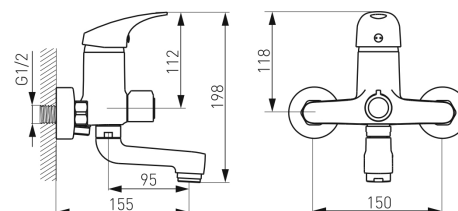

BFO1A

Vanová nástěnná baterie 150 mm ONE chrom

EAN :5902194954433

Intrastat :8481801190

Provedení : chrom

Cena : 1 900 Kč (bez DPH)

Hmotnost : 1,700 kg (brutto)

Prvotřídní, odolná kartuše 40mm s prodlouženou zárukou 5 let. Kvalitní chromové provedení. Vanová nástěnná baterie s roztečí 150 mm, otočným ramenem s délkou 95 mm a šikvným keramickým přepínačem.

Nazev	Hodnota	Jednotka
Provedení	chrom	
Typ kartuše	40 mm	
Hloubka krabice	225	mm
Šířka krabice	175	mm
Výška krabice	140	mm
Výška výrobku	198	mm
Šířka výrobku	190	mm
Hloubka výrobku	165	mm

[obrázek pro tisk](#)
[Prohlášení o shodě](#)
[rozměry\(jpg\)](#)