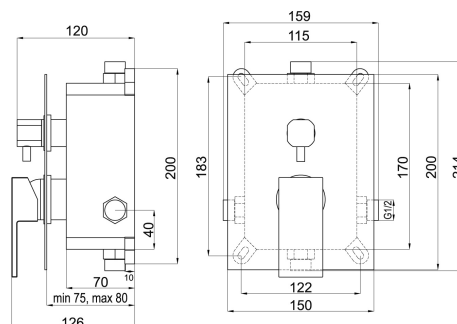

BOX36051R,0

Podomítková baterie s boxem 2 vývody, EDGE

EAN :8590309082064

Intrastat :84818011

Provedení : chrom

Cena : 2 478 Kč (bez DPH)

Hmotnost : 2,610 kg (brutto)

Kvalitní a odolná keramická kartuše 35 mm s prodlouženou zárukou 5 let. Prvotřídní chromové provedení. Vanová a sprchová podomítková baterie s boxem a keramickým přepínačem pro 2 vývody. Box je dodáváný komplet včetně krytu a ovládací páky. Součástí je vodováha pro snadnou a přesnou montáž.

Nazev	Hodnota	Jednotka
Provedení	chrom	
Hloubka krabice	195	mm
Šířka krabice	265	mm
Výška krabice	185	mm
Výška výrobku	214	mm
Šířka výrobku	159	mm
Hloubka výrobku	126	mm
Záruka na těsnost kartuše	5	rok
Typ kartuše	35	mm
Materiál	mosaz	