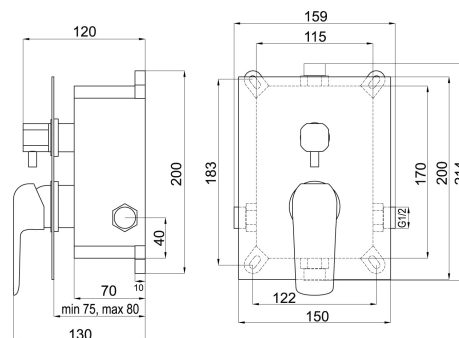

BOX38051R,0

Podomítková baterie s boxem 2 vývody, TINA

EAN :8590309082101

Intrastat :84818011

Provedení : chrom

Cena : 2 478 Kč (bez DPH)

Hmotnost : 2,640 kg (brutto)

Kvalitní a odolná keramická kartuše 35 mm s prodlouženou zárukou 5 let. Prvotřídní chromové provedení. Vanová a sprchová podomítková baterie s boxem a keramickým přepínačem pro 2 vývody. Box je dodáváný komplet včetně krytu a ovládací páky.

Nazev	Hodnota	Jednotka
Provedení	chrom	
Hloubka krabice	195	mm
Šířka krabice	270	mm
Výška krabice	185	mm
Záruka	5	rok
Typ	box	
Typ kartuše	35	mm
Výška výrobku	214	mm
Šířka výrobku	159	mm
Hloubka výrobku	130	mm
Materiál	mosaz	