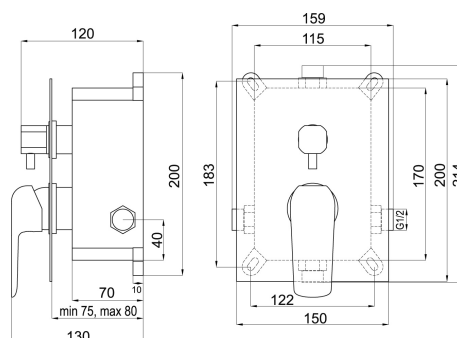

BOX38051R,5

Podomítková baterie s boxem 2 vývody TINA černá

EAN :8590309084334

Intrastat :84818011

Provedení : černá matná

Cena : 3 305 Kč (bez DPH)

Hmotnost : 2,640 kg (brutto)

Kvalitní a odolná keramická kartuše 35 mm s prodlouženou zárukou 5 let. Prvotřídní provedení černá-mat. Vanová a sprchová podomítková baterie s boxem a keramickým přepínačem pro 2 vývody. Box je dodávaný komplet včetně krytu a ovládací páky. K tomuto produktu Vám rádi nabídneme černé koupelnové doplňky a černý sprchový program.

Nazev	Hodnota	Jednotka
Hloubka krabice	195	mm
Šířka krabice	270	mm
Výška krabice	185	mm
Provedení	černá matná	
Výška výrobku	214	mm
Šířka výrobku	159	mm
Hloubka výrobku	130	mm
Záruka	5	rok
Typ	box	
Typ kartuše	35	mm
Záruka na těsnost kartuše	5	rok
Materiál	mosaz	