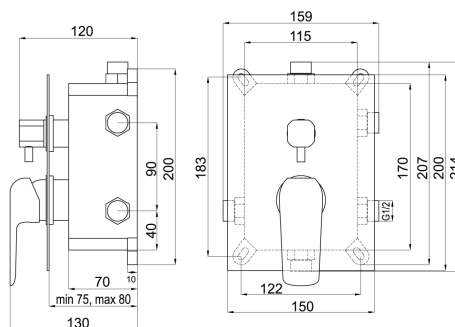

BOX38051RX,0

Podomítková baterie s boxem 3 vývody, TINA

EAN :8590309082118

Intrastat :84818011

Provedení : chrom

Cena : 2 644 Kč (bez DPH)

Hmotnost : 2,700 kg (brutto)

Kvalitní a odolná keramická kartuše 35 mm s prodlouženou zárukou 5 let. Prvotřídní chromové provedení. Vanová a sprchová podomítková baterie s boxem a keramickým přepínačem pro 3 vývody. Box je dodáváný komplet včetně krytu a ovládací páky.

Nazev	Hodnota	Jednotka
Provedení	chrom	
Záruka	5	rok
Typ kartuše	35	mm
Hloubka krabice	195	mm
Šířka krabice	270	mm
Výška krabice	185	mm
Výška výrobku	214	mm
Šířka výrobku	159	mm
Hloubka výrobku	130	mm
Materiál	mosaz	