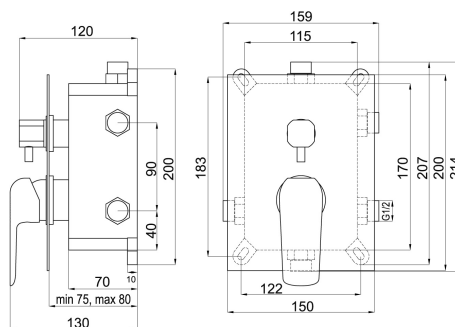

## BOX38051RX,5

Podomítková baterie s boxem 3 vývody, TINA, černá

EAN :8590309084341

Intrastat :84818011

Provedení : černá matná

Cena : 3 305 Kč (bez DPH)

Hmotnost : 2,700 kg (brutto)

Kvalitní a odolná keramická kartuše 35 mm s prodlouženou zárukou 5 let. Prvotřídní provedení černá-mat. Vanová a sprchová podomítková baterie s boxem a keramickým přepínačem pro 3 vývody. Box je dodáváný komplet včetně krytu a ovládací páky. K tomuto produktu Vám rádi nabídneme černé koupelnové doplňky a černý sprchový program.

Nazev	Hodnota	Jednotka
Hloubka krabice	195	mm
Šířka krabice	270	mm
Výška krabice	185	mm
Provedení	černá matná	
Výška výrobku	214	mm
Šířka výrobku	159	mm
Hloubka výrobku	130	mm
Záruka	5	rok
Typ kartuše	35	mm
Materiál	mosaz	