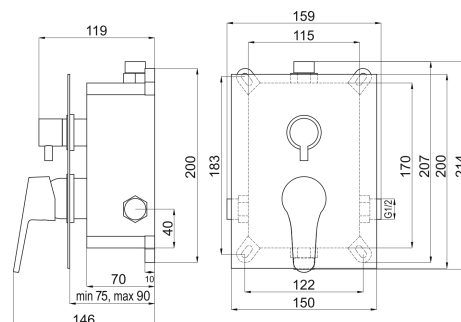

BOX94451R,0

Podomítková baterie s boxem 2 vývody, IRIS New

EAN :8590309081982

Intrastat :84818011

Provedení : chrom

Cena : 2 313 Kč (bez DPH)

Hmotnost : 2,550 kg (brutto)

Kvalitní a odolná keramická kartuše 35 mm s prodlouženou zárukou 5 let. Prvotřídní chromové provedení. Podomítková baterie s boxem pro 2 vývody vody s keramickým přepínačem. Box je dodáváný komplet včetně krytu a ovládací páky. Součástí je vodováha pro snadnou a přesnou montáž.

Nazev	Hodnota	Jednotka
Provedení	chrom	
Hloubka krabice	195	mm
Šířka krabice	265	mm
Výška krabice	185	mm
Výška výrobku	214	mm
Šířka výrobku	159	mm
Hloubka výrobku	146	mm
Záruka na těsnost kartuše	5	rok
Typ kartuše	35	mm
Materiál	mosaz	