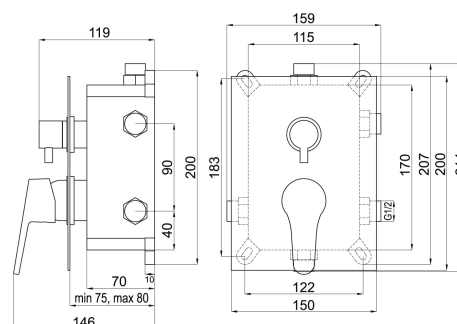

BOX94451RX,0

Podomítková baterie s boxem 3 vývody, IRIS New

EAN :8590309081999

Intrastat :84818011

Provedení : chrom

Cena : 2 478 Kč (bez DPH)

Hmotnost : 2,630 kg (brutto)

Kvalitní a odolná keramická kartuše 35 mm s prodlouženou zárukou 5 let. Prvotřídní chromové provedení. Podomítková baterie s boxem pro 3 vývody vody s keramickým přepínačem. Box je dodáváný komplet včetně krytu a ovládací páky. Součástí je vodováha pro snadnou a přesnou montáž.

Nazev	Hodnota	Jednotka
Hloubka krabice	195	mm
Šířka krabice	265	mm
Výška krabice	185	mm
Provedení	chrom	
Výška výrobku	214	mm
Šířka výrobku	159	mm
Hloubka výrobku	146	mm
Záruka na těsnost kartuše	5	rok
Typ kartuše	35	mm
Materiál	mosaz	