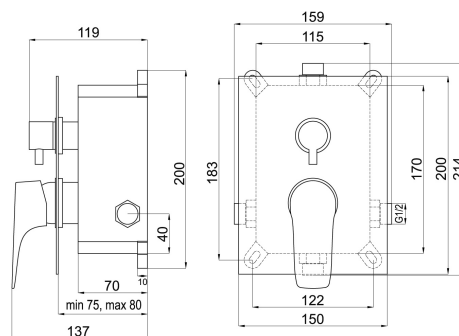

BOX97051R,0

Podomítková baterie s boxem 2 vývody, NICE

EAN :8590309082026

Intrastat :84818011

Provedení : chrom

Cena : 2 396 Kč (bez DPH)

Hmotnost : 2,610 kg (brutto)

Kvalitní a odolná keramická kartuše 35 mm s prodlouženou zárukou 5 let. Prvotřídní chromové provedení. Podomítková baterie s boxem pro 2 vývody vody a s keramickým přepínačem. Box je dodáváný komplet včetně krytu a ovládací páky. Součástí je vodováha pro snadnou a přesnou montáž.

Nazev	Hodnota	Jednotka
Hloubka krabice	195	mm
Šířka krabice	265	mm
Výška krabice	185	mm
Provedení	chrom	
Výška výrobku	214	mm
Šířka výrobku	159	mm
Hloubka výrobku	137	mm
Záruka na těsnost kartuše	5	rok
Typ kartuše	35	mm
Materiál	mosaz	