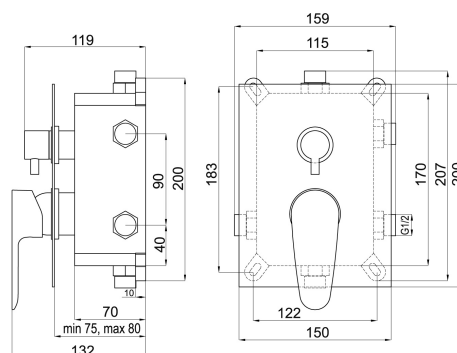

BOX98051RX,0

Podomítková baterie s boxem 3 vývody, SMART

EAN :8590309082057

Intrastat :84818011

Provedení : chrom

Cena : 2 478 Kč (bez DPH)

Hmotnost : 2,700 kg (brutto)

Kvalitní a odolná keramická kartuše 35 mm s prodlouženou zárukou 5 let. Prvotřídní chromové provedení. Podomítková baterie s boxem pro 3 vývody vody a s keramickým přepínačem. Box je dodáváný komplet včetně krytu a ovládací páky. Součástí je vodováha pro snadnou a přesnou montáž.

Nazev	Hodnota	Jednotka
Hloubka krabice	195	mm
Šířka krabice	265	mm
Výška krabice	185	mm
Provedení	chrom	
Výška výrobku	214	mm
Šířka výrobku	159	mm
Hloubka výrobku	132	mm
Záruka na těsnost kartuše	5	rok
Typ kartuše	35	mm
Materiál	mosaz	