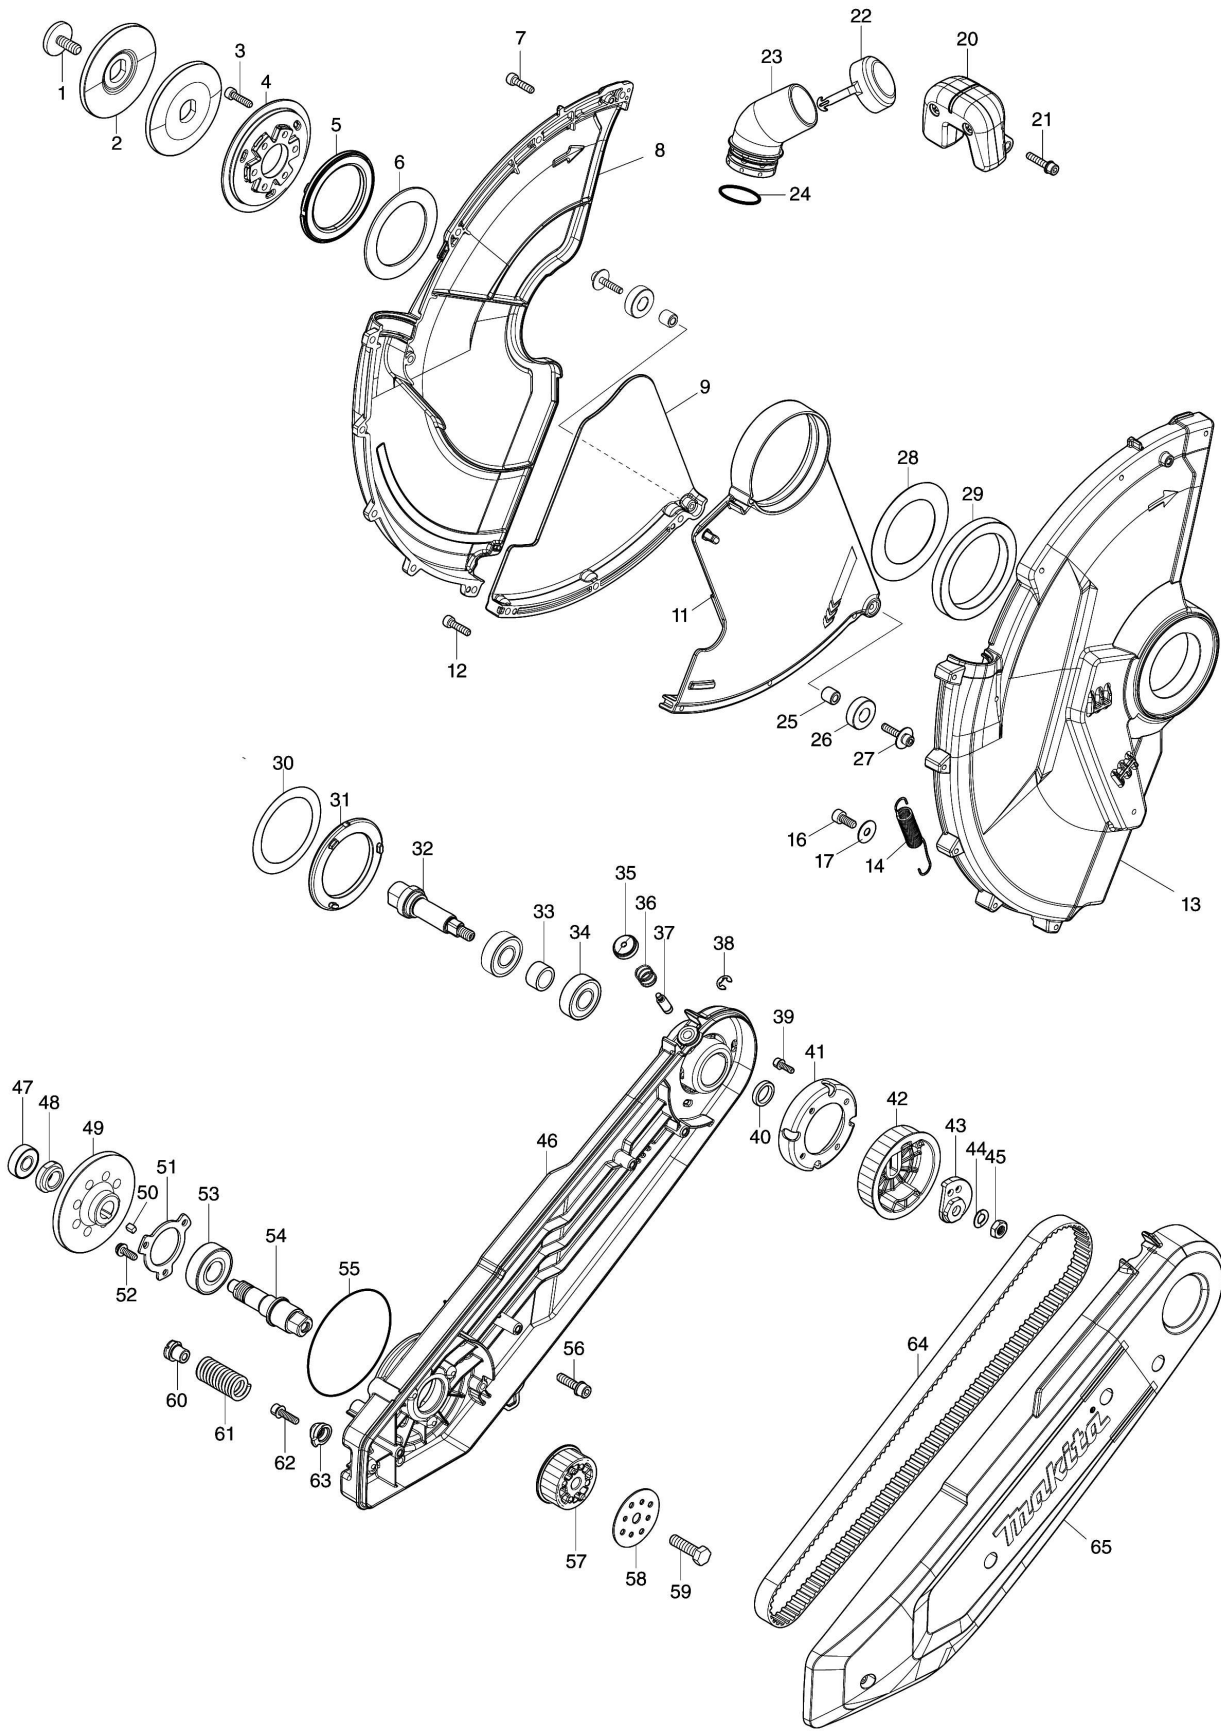

Model No.CE002G 355MM CORDLESS POWER CUTTER

# Model No.CE002G 355MM CORDLESS POWER CUTTER

# Model No.CE002G 355MM CORDLESS POWER CUTTER

Model No.CE002G 355MM CORDLESS POWER CUTTER

Položka	Číslo dílu	Popis	Změna	Množství	New/Old	Možnost 1	Možnost 2	Poznámka
001	266976-3	HEX. BOLT M8X25		1				
002	224632-1	FLANGE 80		2				
003	922232-8	HEX. SOCKET HEAD BOLT M5X20		6				
004	312D66-5	BRACKET		1				
005	422822-2	RUBBER RING 56		1				
006	253574-2	FLAT WASHER 56		1				
007	922232-8	HEX. SOCKET HEAD BOLT M5X20		9				
008	137006-6	WHEEL COVER L ASS'Y		1				
C10	263002-9	RUBBER PIN 4		1				
C20	8064C1-9	CAUTION LABEL		1				
009	312D70-4	LOWER GUARD L		1				
011	141N02-2	LOWER GUARD R COMPLETE		1				
012	922232-8	HEX. SOCKET HEAD BOLT M5X20		3				
013	137005-8	WHEEL COVER R ASS'Y		1				
C10	263002-9	RUBBER PIN 4		1				
014	232798-3	TENSION SPRING 11		1				
016	922212-4	HEX. SOCKET HEAD BOLT M5X12		1				
017	253424-1	FLAT WASHER 6		1				
020	136853-2	WHEEL COVER GRIP ASSEMBLY		1				
C10	266326-2	TAPPING SCREW 4X18		2				
021	922243-3	HEX. SOCKET HEAD BOLT M5X25		2				
022	421362-7	CAP		1				
023	416741-2	ELBOW		1				
024	213888-1	O-RING 30		1				
025	257896-2	SLEEVE 5.4		2				
026	327B11-5	ROLLER 25		2				
027	265A89-3	H.S.H.BOLT M5X25 WITH WR		2				
028	413P09-3	BEARING COVER		1				
029	257A13-0	RING 65		1				
030	424792-1	SLIDING DISK		1				
031	422822-2	RUBBER RING 56		1				
032	327B10-7	SPINDLE		1				
033	257895-4	SLEEVE 15		1				
034	211238-4	BALL BEARING 6202LLU		2				
035	451485-7	PIN CAP		1				
036	233089-5	COMPRESSION SPRING 12		1				
037	256947-8	SHOULDER PIN 7		1				
038	961012-7	STOP RING E-6		1				
039	922123-3	HEX. SOCKET HEAD BOLT M4X14		2				
040	257868-7	RING 15		1				
041	347915-3	PULLY BOTTOM PLATE		1				
042	222201-2	PULLEY 17-70.5		1				