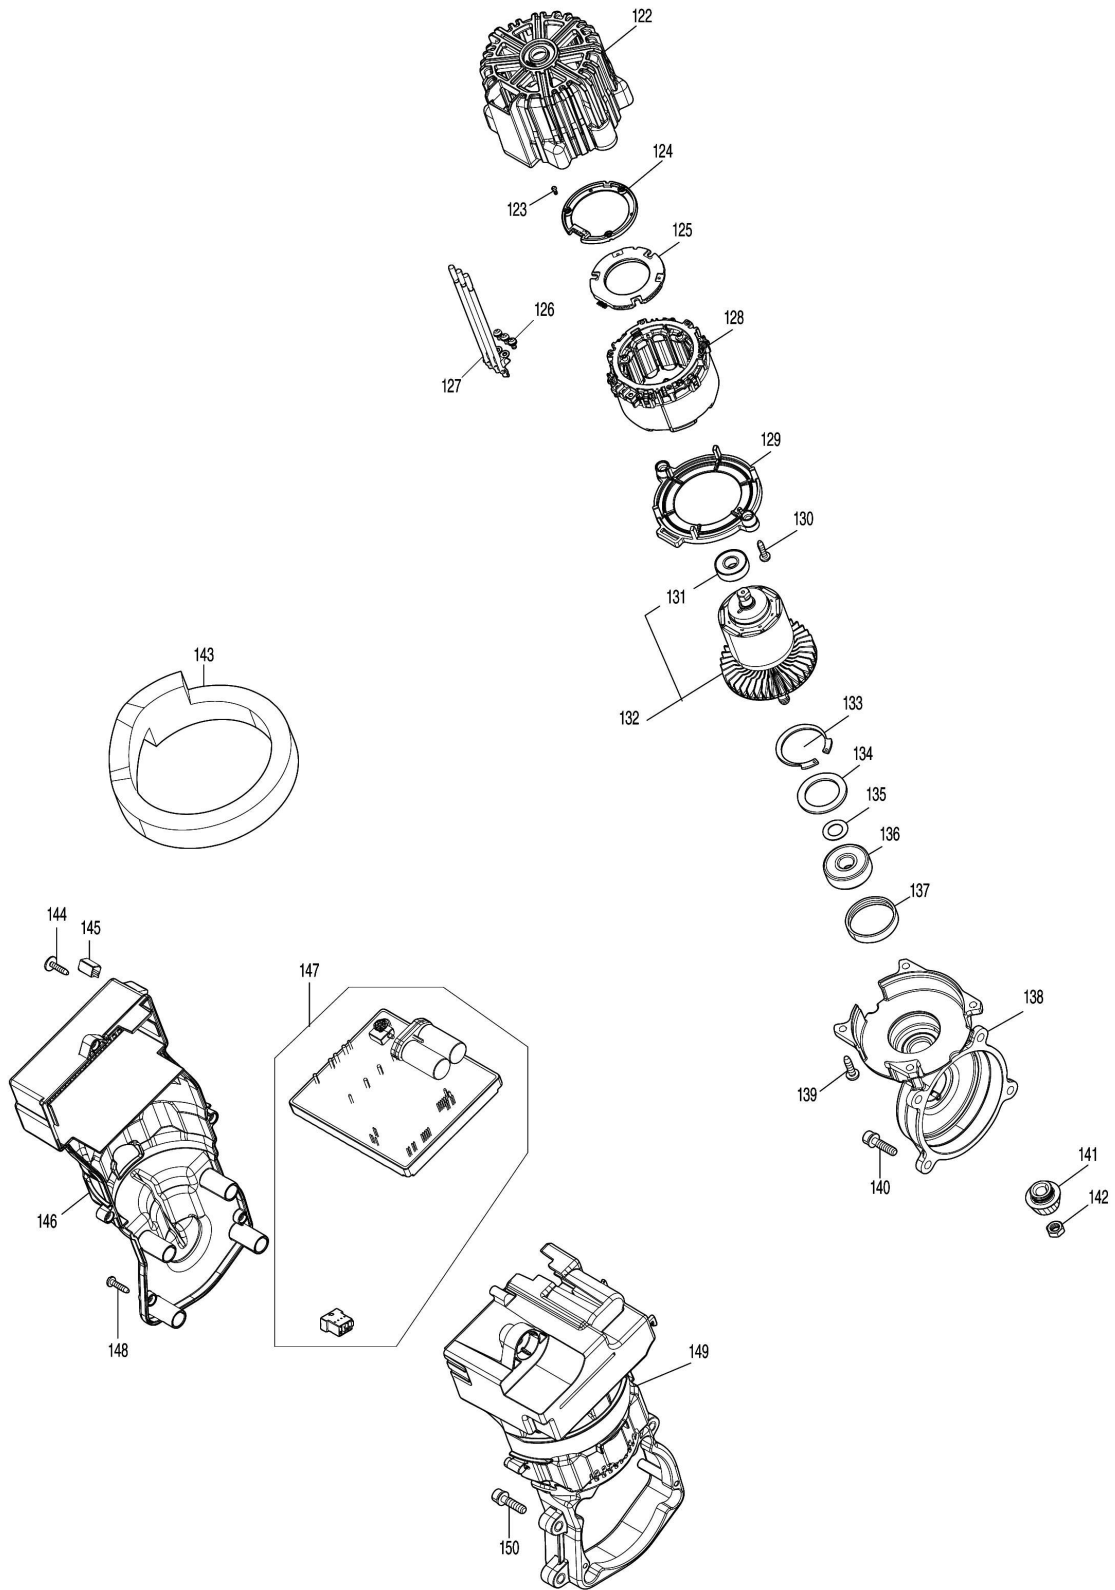

# Model No.CE002G 355MM CORDLESS POWER CUTTER

Model No.CE002G 355MM CORDLESS POWER CUTTER

Položka	Číslo dílu	Popis	Změna	Množství	New/Old	Možnost 1	Možnost 2	Poznámka
001	266976-3	HEX. BOLT M8X25		1				
002	224632-1	FLANGE 80		2				
003	922232-8	HEX. SOCKET HEAD BOLT M5X20		6				
004	312D66-5	BRACKET		1				
005	422822-2	RUBBER RING 56		1				
006	253574-2	FLAT WASHER 56		1				
007	922232-8	HEX. SOCKET HEAD BOLT M5X20		9				
008	137006-6	WHEEL COVER L ASS'Y		1				
C10	263002-9	RUBBER PIN 4		1				
C20	8064C1-9	CAUTION LABEL		1				
009	312D70-4	LOWER GUARD L		1				
011	141N02-2	LOWER GUARD R COMPLETE		1				
012	922232-8	HEX. SOCKET HEAD BOLT M5X20		3				
013	137005-8	WHEEL COVER R ASS'Y		1				
C10	263002-9	RUBBER PIN 4		1				
014	232798-3	TENSION SPRING 11		1				
016	922212-4	HEX. SOCKET HEAD BOLT M5X12		1				
017	253424-1	FLAT WASHER 6		1				
020	136853-2	WHEEL COVER GRIP ASSEMBLY		1				
C10	266326-2	TAPPING SCREW 4X18		2				
021	922243-3	HEX. SOCKET HEAD BOLT M5X25		2				
022	421362-7	CAP		1				
023	416741-2	ELBOW		1				
024	213888-1	O-RING 30		1				
025	257896-2	SLEEVE 5.4		2				
026	327B11-5	ROLLER 25		2				
027	265A89-3	H.S.H.BOLT M5X25 WITH WR		2				
028	413P09-3	BEARING COVER		1				
029	257A13-0	RING 65		1				
030	424792-1	SLIDING DISK		1				
031	422822-2	RUBBER RING 56		1				
032	327B10-7	SPINDLE		1				
033	257895-4	SLEEVE 15		1				
034	211238-4	BALL BEARING 6202LLU		2				
035	451485-7	PIN CAP		1				
036	233089-5	COMPRESSION SPRING 12		1				
037	256947-8	SHOULDER PIN 7		1				
038	961012-7	STOP RING E-6		1				
039	922123-3	HEX. SOCKET HEAD BOLT M4X14		2				
040	257868-7	RING 15		1				
041	347915-3	PULLY BOTTOM PLATE		1				
042	222201-2	PULLEY 17-70.5		1				