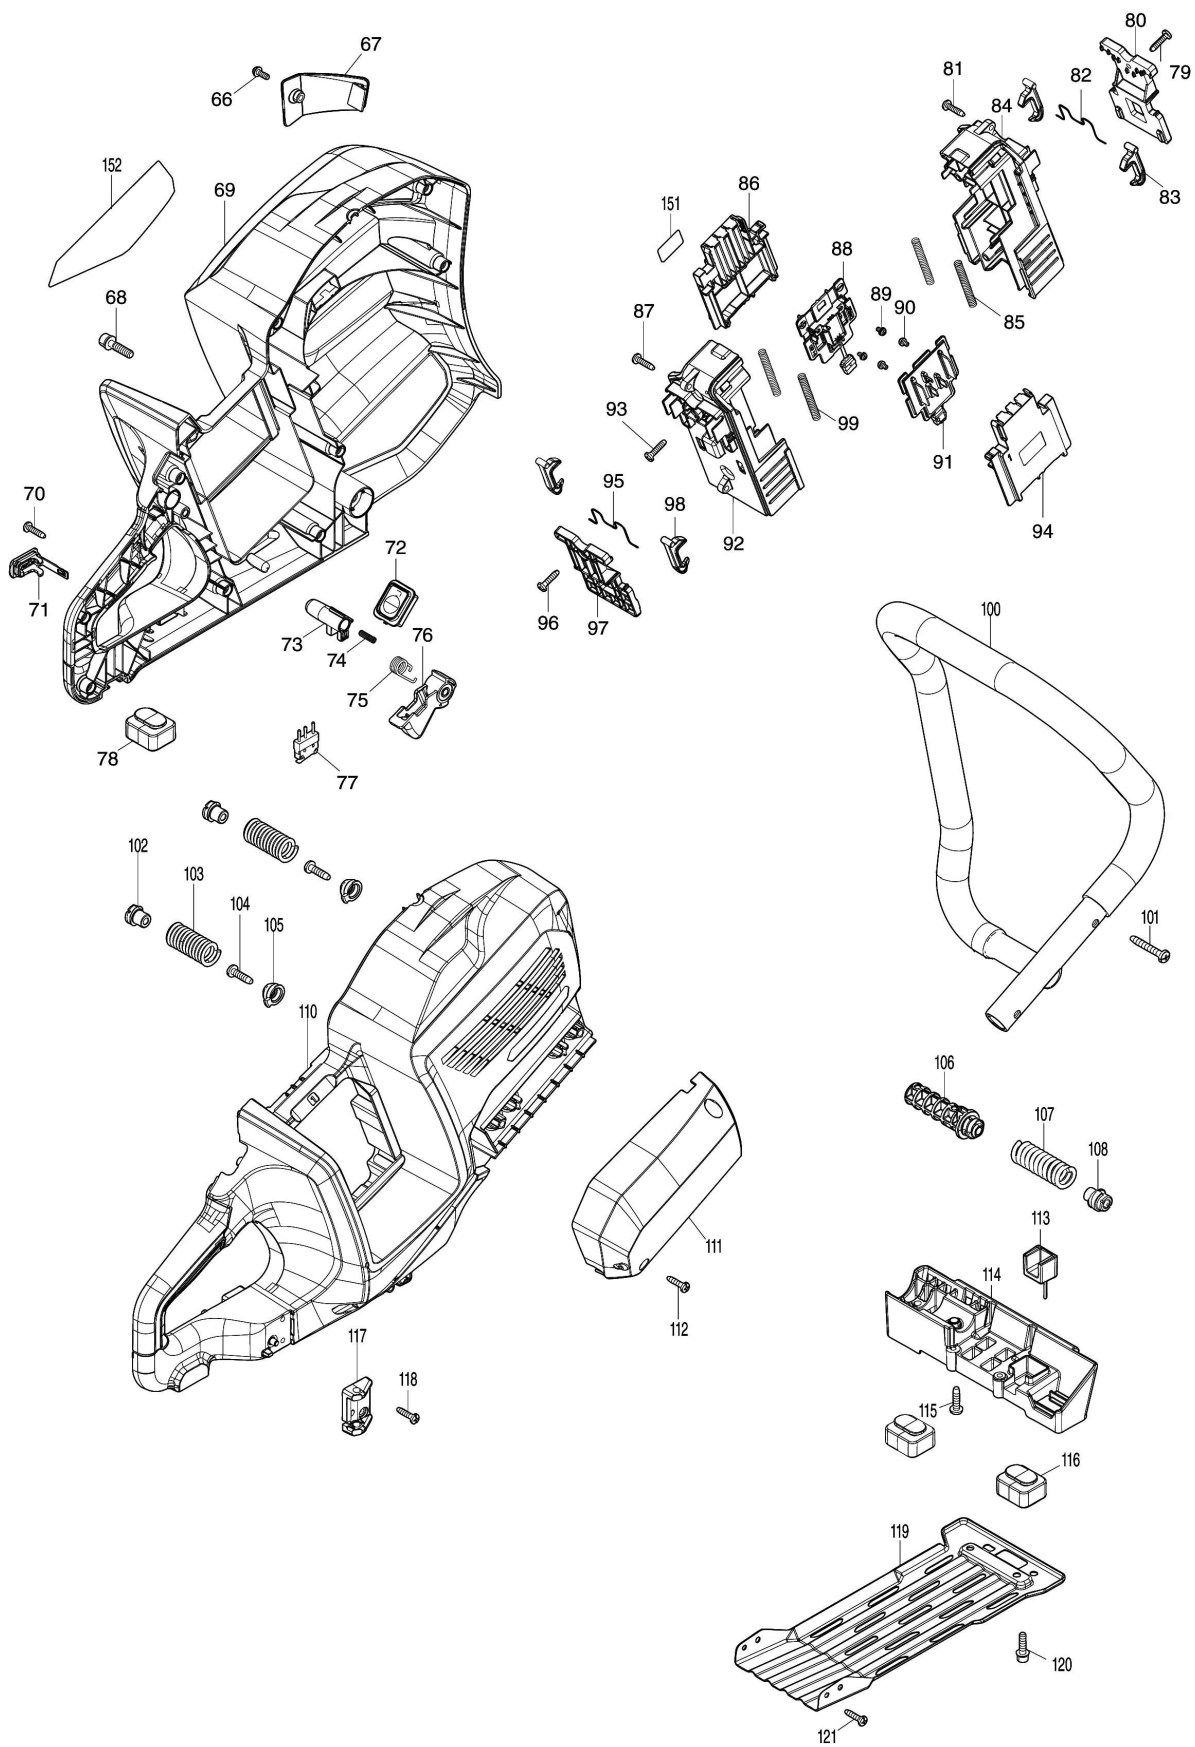

Model No.CE002G 355MM CORDLESS POWER CUTTER

# Model No.CE002G 355MM CORDLESS POWER CUTTER

# Model No.CE002G 355MM CORDLESS POWER CUTTER

Model No.CE002G 355MM CORDLESS POWER CUTTER

Položka	Číslo dílu	Popis	Změna	Množství	New/Old	Možnost 1	Možnost 2	Poznámka
001	266976-3	HEX. BOLT M8X25		1				
002	224632-1	FLANGE 80		2				
003	922232-8	HEX. SOCKET HEAD BOLT M5X20		6				
004	312D66-5	BRACKET		1				
005	422822-2	RUBBER RING 56		1				
006	253574-2	FLAT WASHER 56		1				
007	922232-8	HEX. SOCKET HEAD BOLT M5X20		9				
008	137006-6	WHEEL COVER L ASS'Y		1				
C10	263002-9	RUBBER PIN 4		1				
C20	8064C1-9	CAUTION LABEL		1				
009	312D70-4	LOWER GUARD L		1				
011	141N02-2	LOWER GUARD R COMPLETE		1				
012	922232-8	HEX. SOCKET HEAD BOLT M5X20		3				
013	137005-8	WHEEL COVER R ASS'Y		1				
C10	263002-9	RUBBER PIN 4		1				
014	232798-3	TENSION SPRING 11		1				
016	922212-4	HEX. SOCKET HEAD BOLT M5X12		1				
017	253424-1	FLAT WASHER 6		1				
020	136853-2	WHEEL COVER GRIP ASSEMBLY		1				
C10	266326-2	TAPPING SCREW 4X18		2				
021	922243-3	HEX. SOCKET HEAD BOLT M5X25		2				
022	421362-7	CAP		1				
023	416741-2	ELBOW		1				
024	213888-1	O-RING 30		1				
025	257896-2	SLEEVE 5.4		2				
026	327B11-5	ROLLER 25		2				
027	265A89-3	H.S.H.BOLT M5X25 WITH WR		2				
028	413P09-3	BEARING COVER		1				
029	257A13-0	RING 65		1				
030	424792-1	SLIDING DISK		1				
031	422822-2	RUBBER RING 56		1				
032	327B10-7	SPINDLE		1				
033	257895-4	SLEEVE 15		1				
034	211238-4	BALL BEARING 6202LLU		2				
035	451485-7	PIN CAP		1				
036	233089-5	COMPRESSION SPRING 12		1				
037	256947-8	SHOULDER PIN 7		1				
038	961012-7	STOP RING E-6		1				
039	922123-3	HEX. SOCKET HEAD BOLT M4X14		2				
040	257868-7	RING 15		1				
041	347915-3	PULLY BOTTOM PLATE		1				
042	222201-2	PULLEY 17-70.5		1				