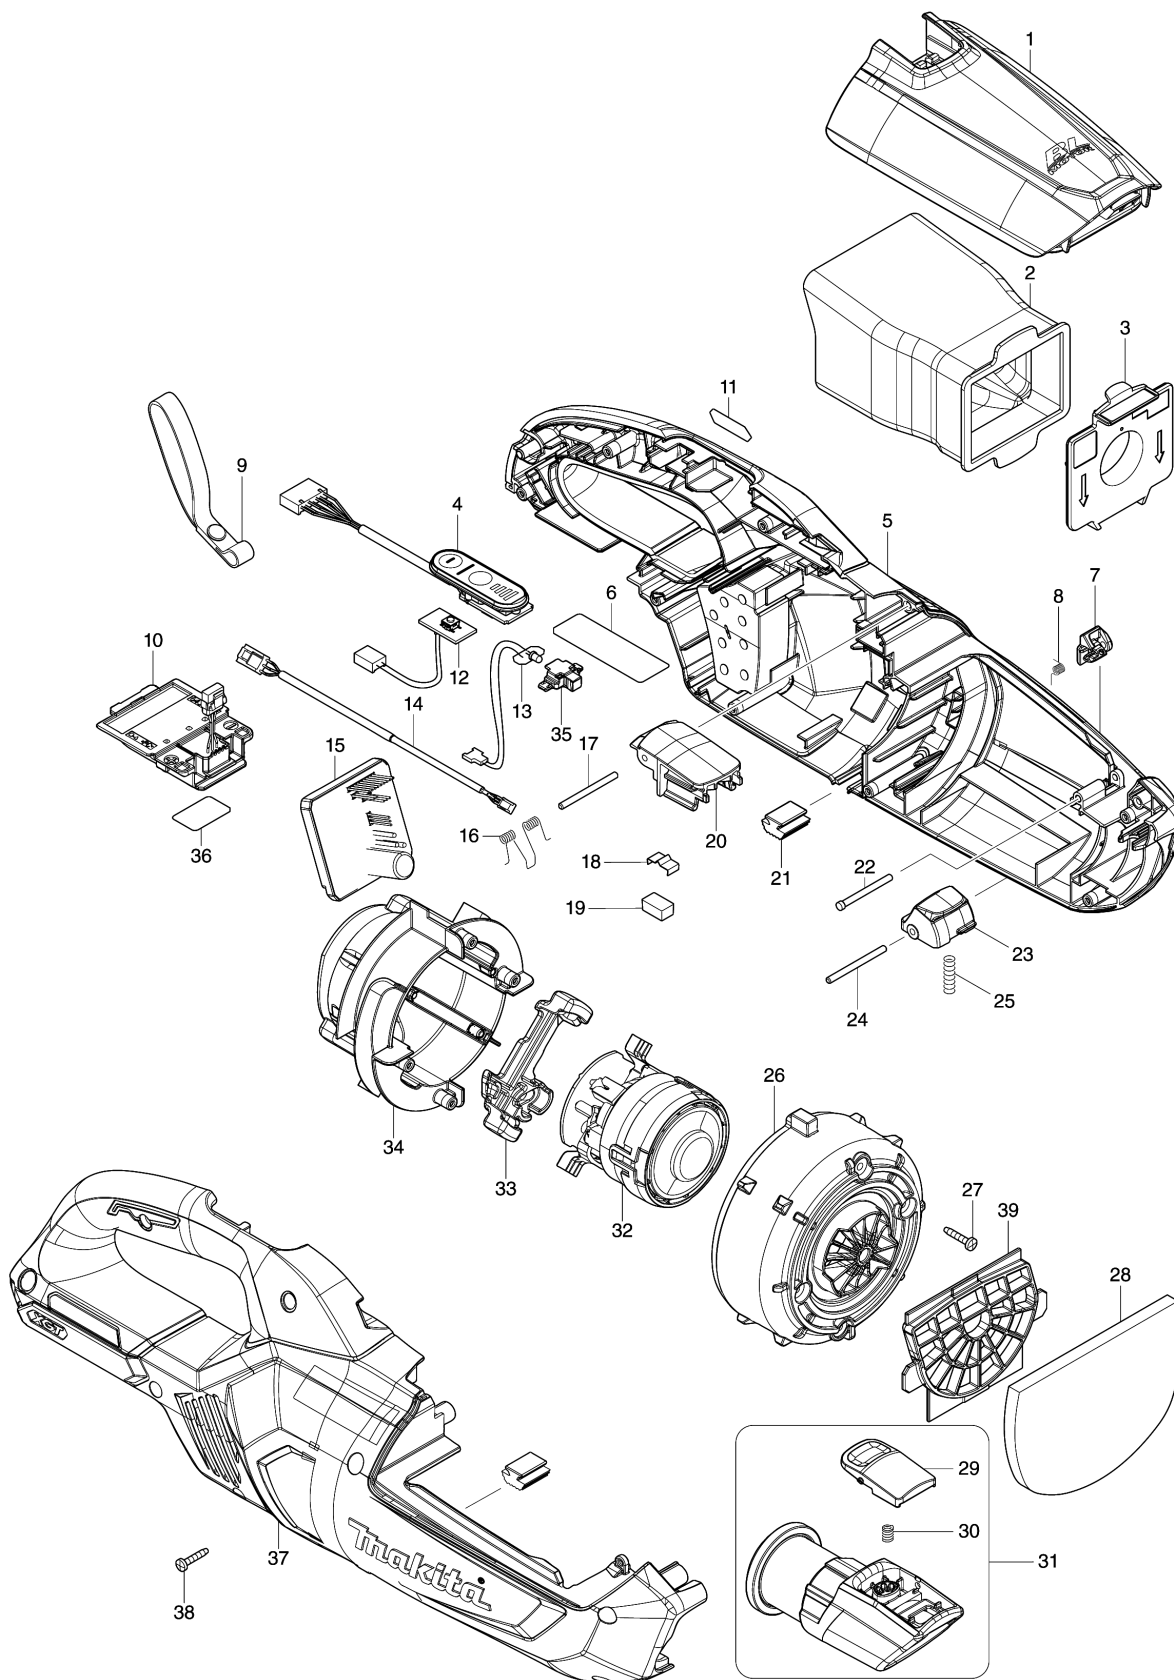

Model No.CL002G CORDLESS CLEANER

Model No.CL002G CORDLESS CLEANER

Položka	Číslo dílu	Popis	Změna	Množství	New/Old	Možnost 1	Možnost 2	Poznámka
001	141F22-8	FRONT COVER COMPLETE		1				
C10	424093-7	SEAL		1				
002	198749-5	EASY SHAKE OFF DUST BAG SET EU		1	*			
002-1	1910M4-5	HIGH PERFORMANCE DUST BAG SET	<	1				
003	140K23-3	VALVE STAY COMPLETE		1				
004	141B54-1	INDICATION CIRCUIT COMPLETE		1				
C10	8031J2-9	SWITCH LABEL		1				
005	183U76-9	HOUSING SET		1				
C10	263005-3	RUBBER PIN 6		2				
C20	422714-5	SPONGE SEAT		2				
D10		INC. 21,37						
006	8115A3-4	CL002G NAME PLATE		1				
007	459352-0	STOPPER PLATE		1				
008	232484-6	TORSION SPRING 4		1				
010	632P65-6	TERMINAL UNIT		1				
011	8005T5-8	XGT LOGO LABEL		1				
012	620E74-1	SWITCH UNIT		1				
013	620E82-2	LED CIRCUIT		1				
014	632S32-9	LEAD UNIT		1				
015	620E90-3	CONTROLLER		1				
016	233580-3	TORSION SPRING 4		1				
017	268271-7	PIN 3		1				
018	232264-0	LEAF SPRING		1				
019	424367-6	RUBBER		1				
020	459350-4	FRONT COVER JOINT		1				
021	422460-0	RUBBER PLATE		2				
022	256590-3	FLAT FILLISTER HD. PIN 3		1				
023	459348-1	BUTTON B		1				
024	268271-7	PIN 3		1				
025	233344-5	COMPRESSION SPRING 4		1				
026	413645-9	MOTOR COVER F		1				
027	266429-2	TAPPING SCREW 3X16		4				
028	424804-0	SPONGE SHEET 76-110		1				
029	413F33-6	BUTTON C		1				
030	232485-4	COMPRESSION SPRING 5		1				
031	136587-7	INLET ASS'Y		1				
C10	424094-5	PACKING		1				
D10		INC. 29,30						
032	629A46-9	MOTOR ASSEMBLY		1				
033	422723-4	MOTOR COVER SEAL		1				
034	141E55-7	MOTOR COVER R COMPLETE		1				
C10	263002-9	RUBBER PIN 4		4				
035	141H09-2	LED CASE COMPLETE		1				
036	8115A9-2	CL002G SERIAL NO. LABEL		1				