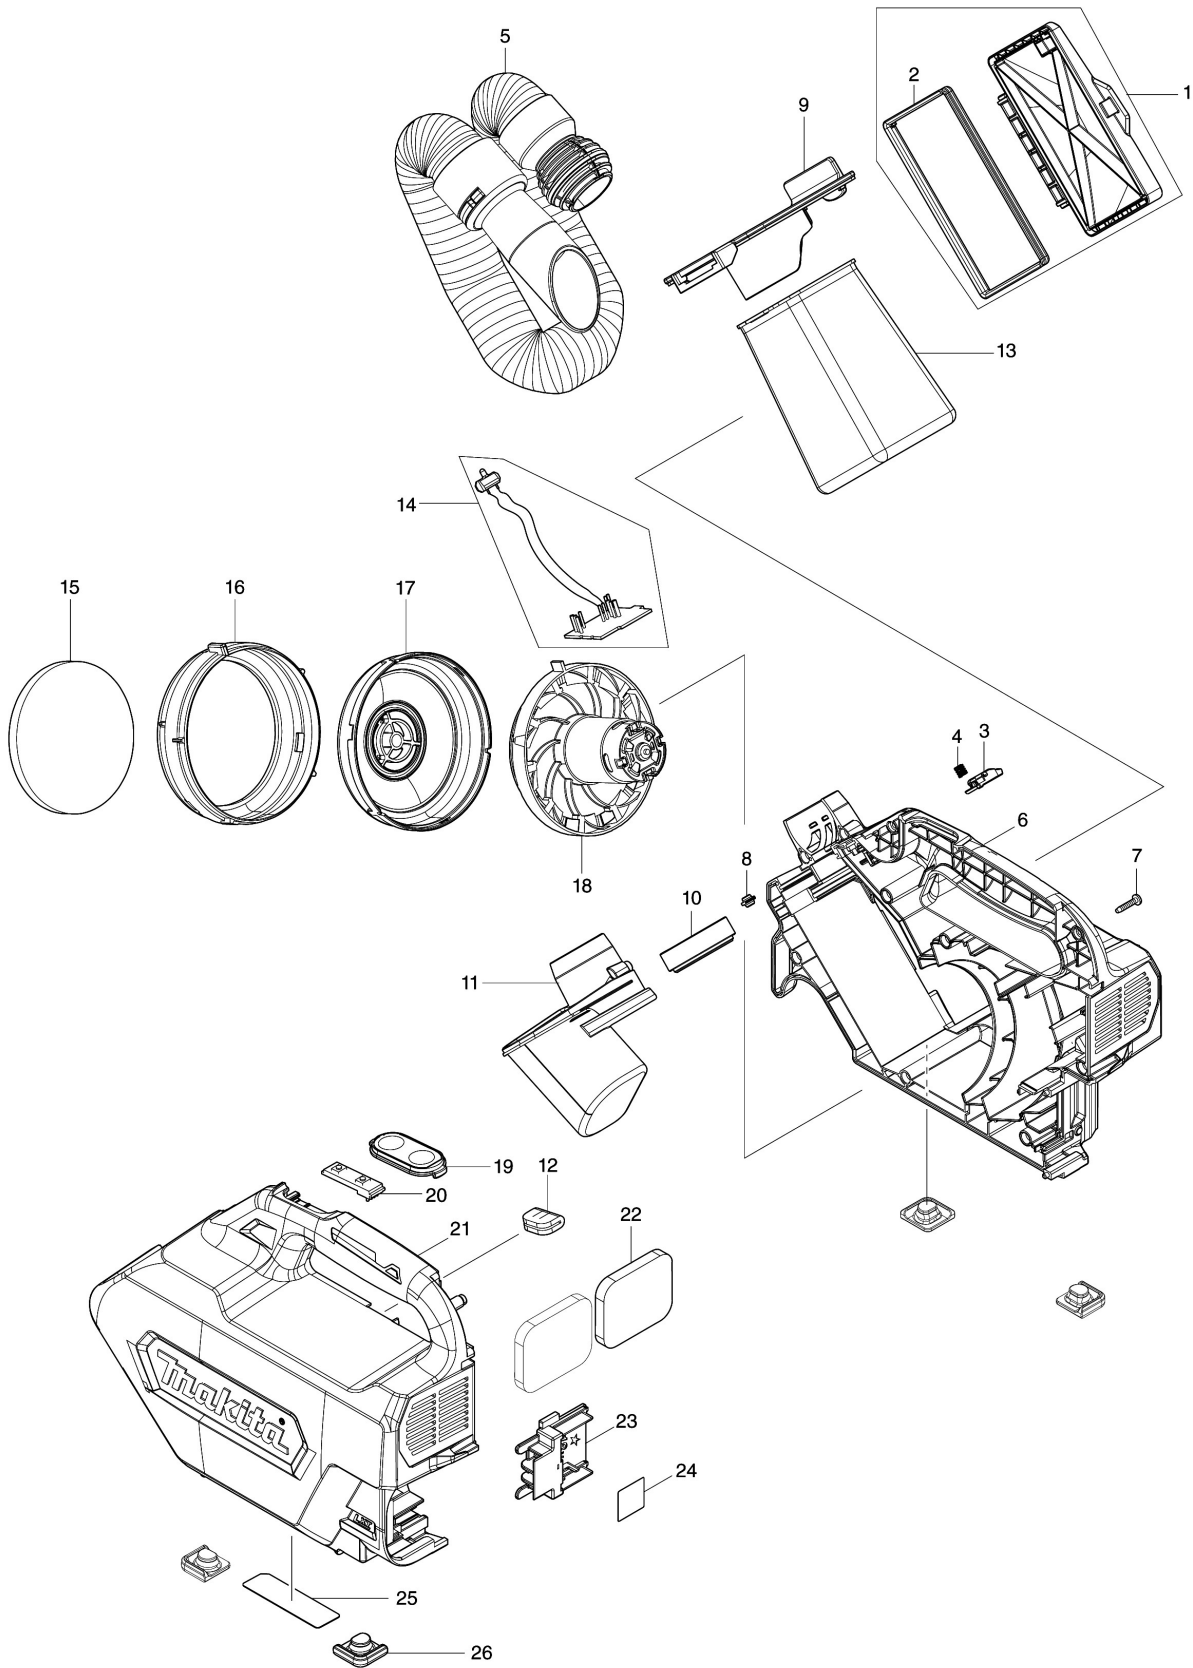

Model No.DCL184 CORDLESS CLEANER

Model No.DCL184 CORDLESS CLEANER

Položka	Číslo dílu	Popis	Změna	Množství	New/Old	Možnost 1	Možnost 2	Poznámka
001	136100-1	DUST BOX COVER ASS'Y		1				
D10		INC. 2						
002	422433-3	SEAL		1				
003	459050-6	STOPPER PLATE		1				
004	232485-4	COMPRESSION SPRING 5		1				
005	140H92-6	HOSE COMPLETE		1				
C10	459042-5	STRAIGHT PIPE		1				
C20	459044-1	STOPPER		1				
006	183R28-2	HOUSING SET		1				
C10	422619-9	DAMPER A		1				
C20	422620-4	DAMPER B		1				
C30	263005-3	RUBBER PIN 6		2				
D10		INC. 12,21						
007	266429-2	TAPPING SCREW 3X16		10				
008	450522-4	LENS		1				
009	143677-9	VALVE STAY COMPLETE		1				
010	422434-1	PACKING		1				
011	459048-3	HOSE JOINT HOLDER		1				
012	424246-8	SPONGE SHEET		1				
013	166084-9	DUST BAG		1				
014	620D44-4	CONTROLLER		1				
015	422440-6	SPONGE SHEET 90		1				
016	422421-0	RUBBER RING		1				
017	459035-2	FAN COVER		1				
018	127655-7	MOTOR ASSEMBLY		1				
019	144096-2	SWITCH PLATE COMPLETE		1				
C10	810P35-7	SWITCH LABEL		1				
020	631973-2	SWITCH UNIT		1				
021	183R28-2	HOUSING SET		1				
C10	422619-9	DAMPER A		1				
C20	422620-4	DAMPER B		1				
C30	263005-3	RUBBER PIN 6		2				
D10		INC. 6,12						
022	422439-1	SPONGE SHEET 47-57		2				
023	643874-2	TERMINAL		1				
024	857N50-8	DCL184 SERIAL NO. LABEL		1				
025	857N43-5	DCL184 NAME PLATE		1				
026	422435-9	FOOT		4				
A01	140H94-2	SOFT BRUSH 360 COMPLETE		1				
A02	140H95-0	SEAT NOZZLE 120 COMPLETE		1				
A03	140J64-3	BLOWER NOZZLE COMPLETE		1				
A04	162544-9	SHOULDER BELT		1				
A05	194566-1	PAPER FILTER SET (5PCS/SET)		1				
A06	422437-5	RUBBER NOZZLE 330		1				

Model No.DCL184 CORDLESS CLEANER

Položka	Číslo dílu	Popis	Změna	Množství	New/Old	Možnost 1	Možnost 2	Poznámka
A07	459056-4	MAT NOZZLE 120		1				
A08B	450128-8	BATTERY COVER		1				
A09B	197600-6	BATTERY BL1830B SET		1				
A10B	***DC18RC	DC18RC FAST CHARGER		1				
D10		COMPO-PARTS						
A11B	832188-6	TOOL BAG		1				

Please order the parts with part number.

Print Date 2/10/2020